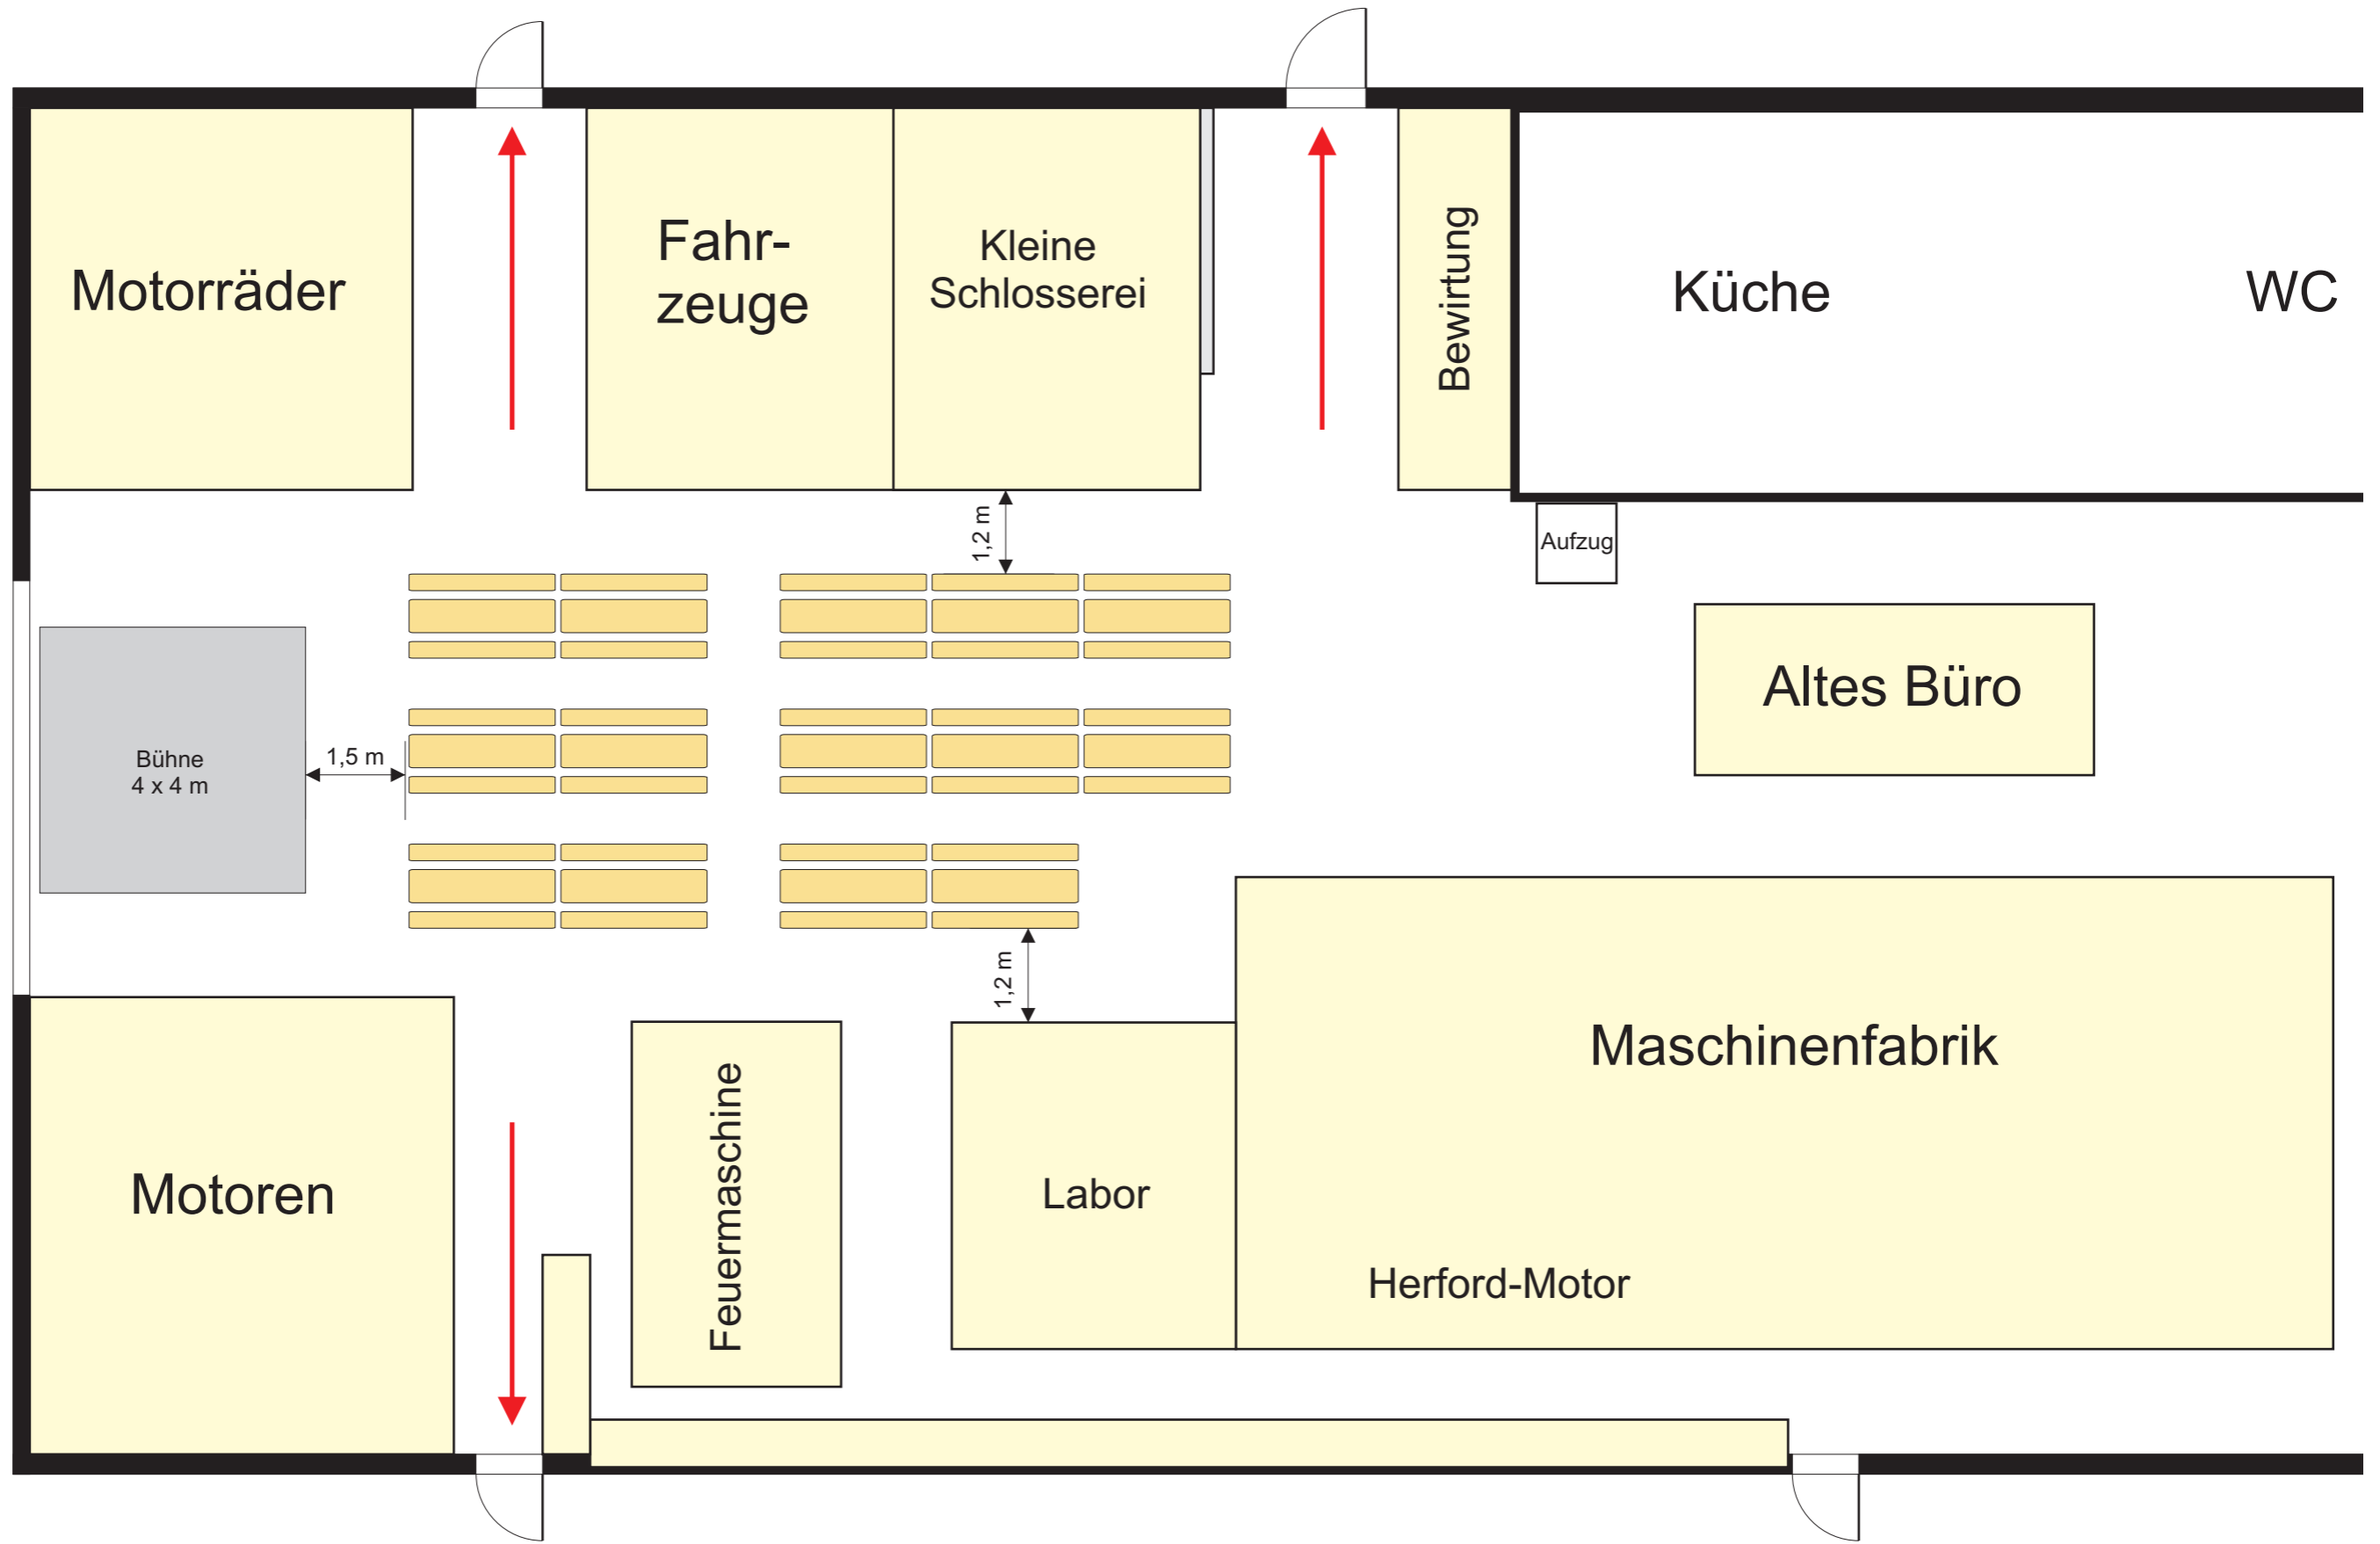

# Bestuhlung - Große Halle mit Stühlen

mit großer Bühne 121 Sitzplätze

# Bestuhlung - Große Halle mit Stühlen

und kleiner Bühne 143 Sitzplätze

# Bestuhlung - Große Halle mit Bierzeltgarnituren

Mit Bühne: 4 Personen auf einer Bank = 112 Plätze  
5 Personen auf einer Bank = 140 Plätze

# Gala Bestuhlung - Große Halle

8 Tischgruppen mit je 8 Stühlen

mit Bühne = 64 Plätze