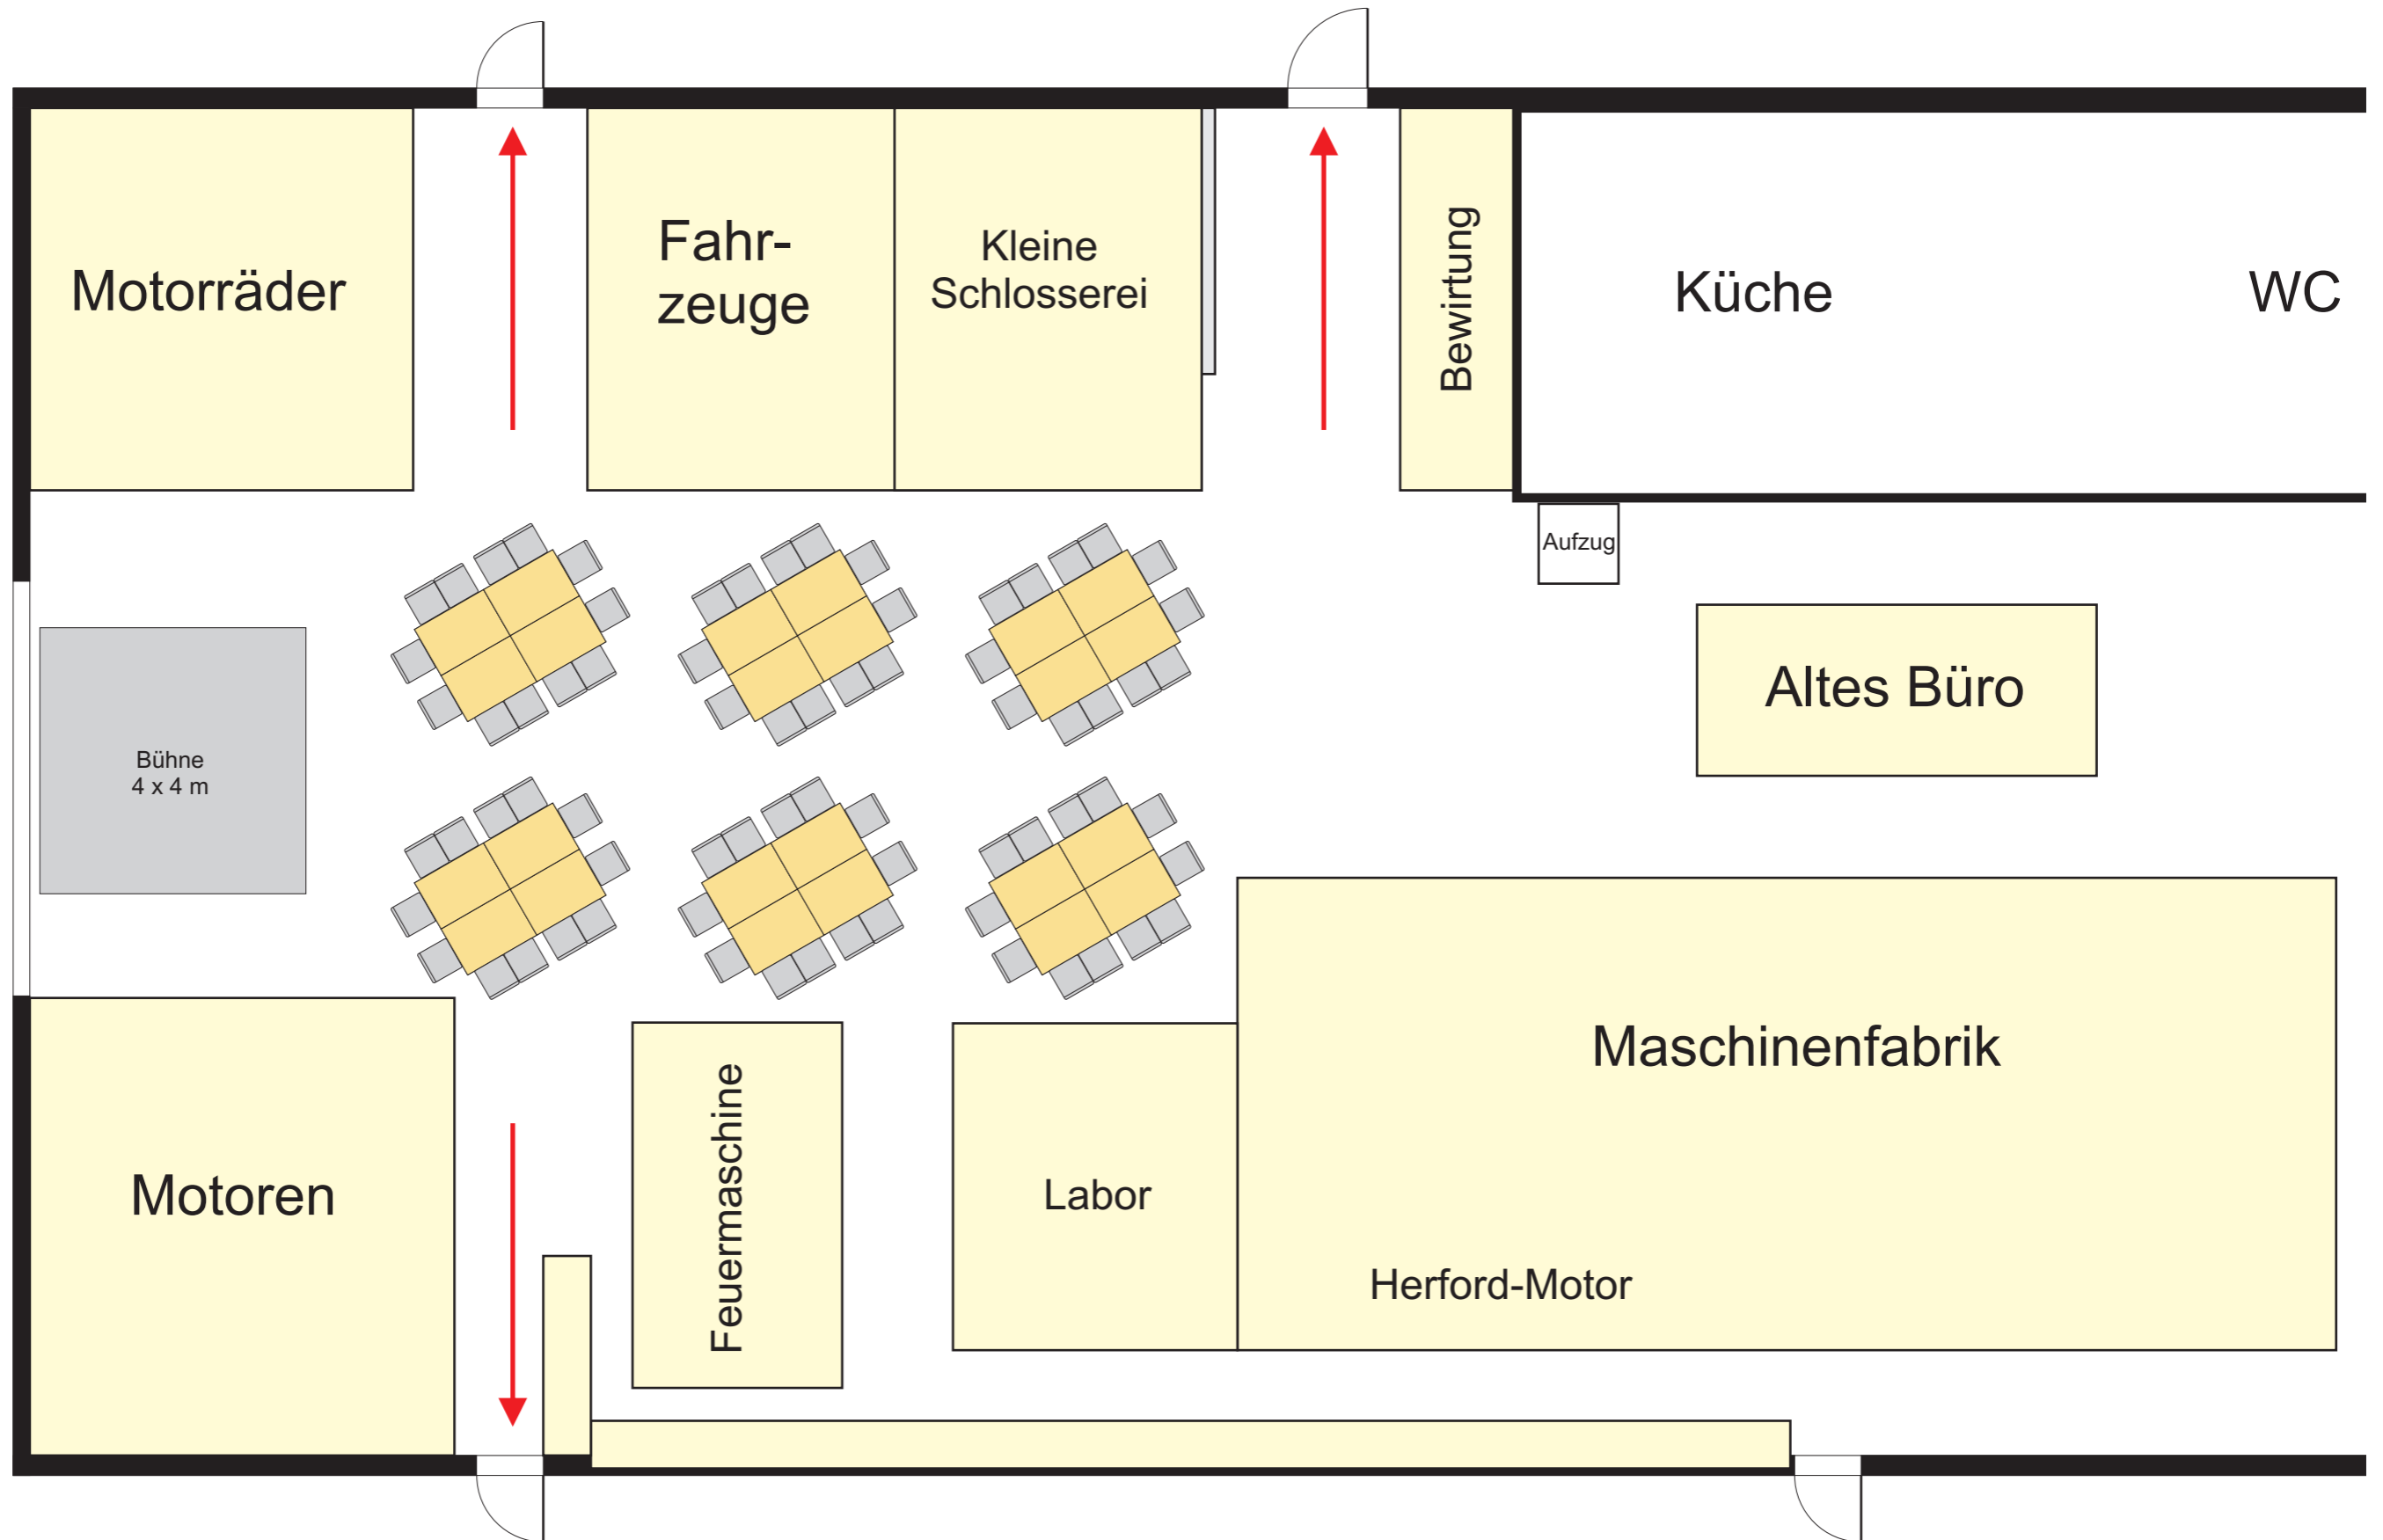

# Bestuhlung - Große Halle mit Bierzeltgarnituren

Mit Bühne: 4 Personen auf einer Bank = 112 Plätze  
5 Personen auf einer Bank = 140 Plätze

# Bestuhlung - Große Halle mit Bierzeltgarnituren

Ohne Bühne: 4 Personen auf einer Bank = 144 Plätze

5 Personen auf einer Bank = 180 Plätze

# Gala Bestuhlung - Große Halle

8 Tischgruppen mit je 12 Stühlen  
ohne Bühne = 96 Plätze

# Gala Bestuhlung - Große Halle

6 Tischgruppen mit je 12 Stühlen  
mit Bühne = 72 Plätze