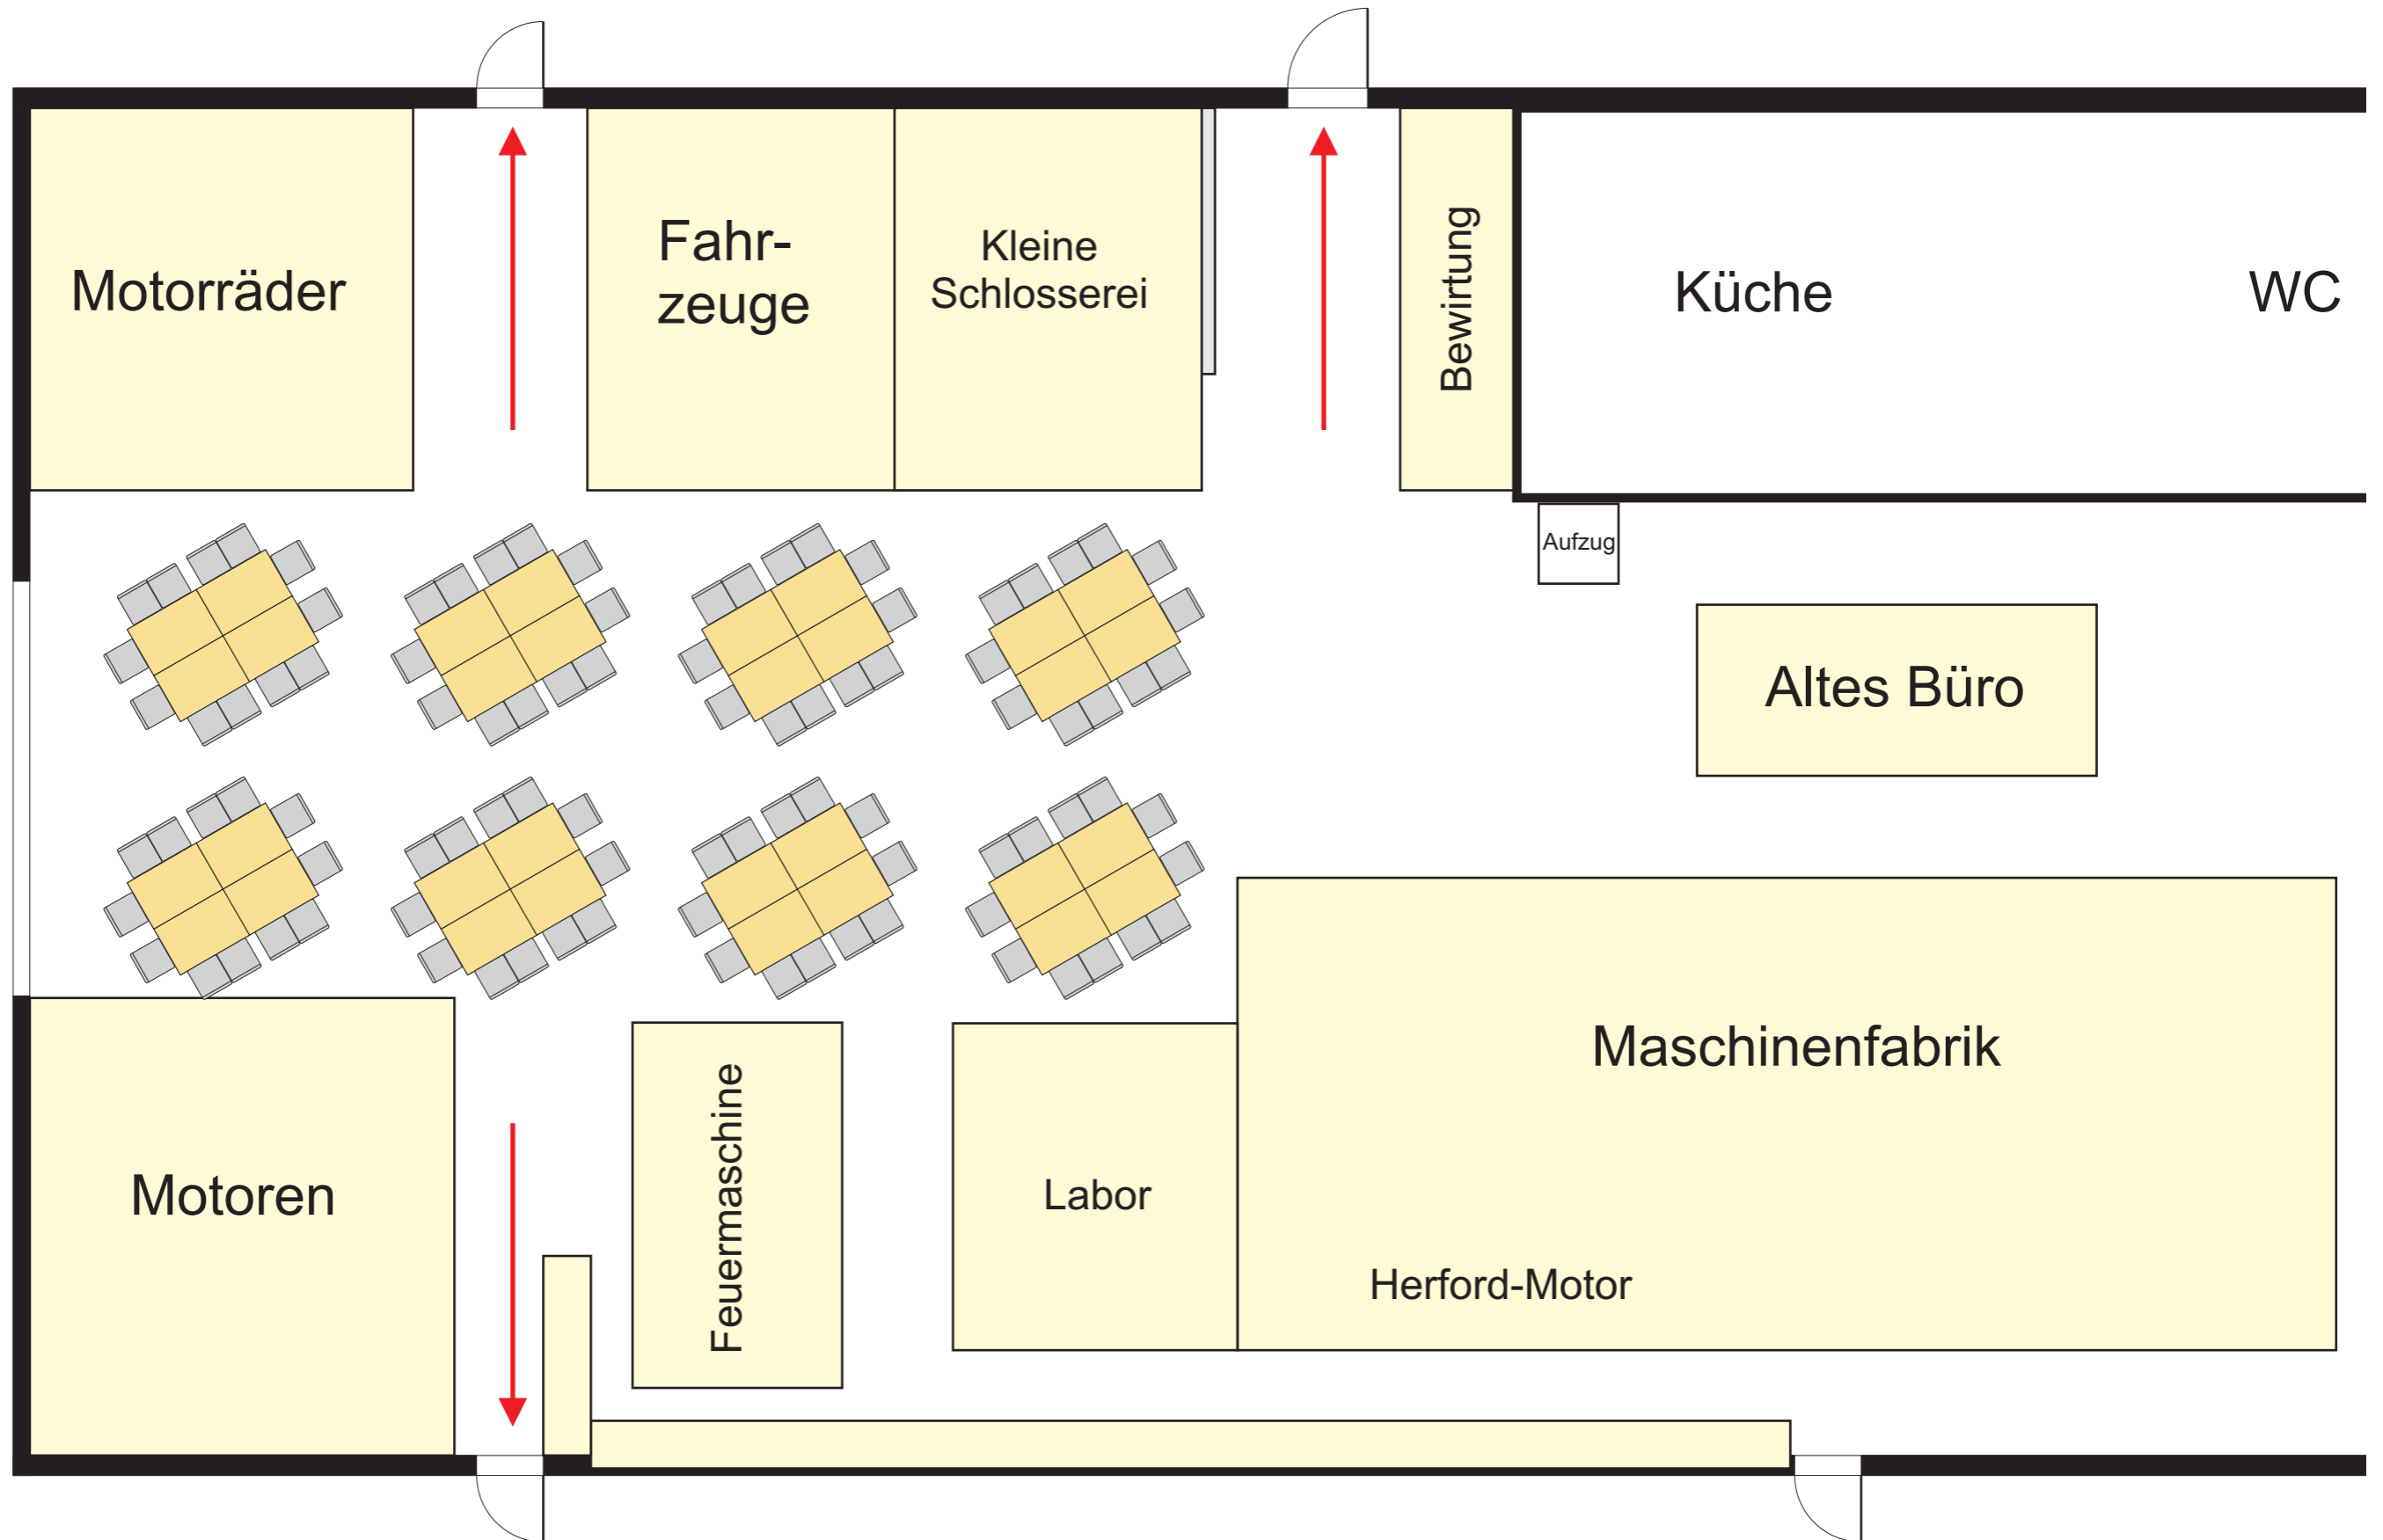

# Bestuhlung - Große Halle mit Bierzeltgarnituren

Mit Bühne: 4 Personen auf einer Bank = 112 Plätze  
5 Personen auf einer Bank = 140 Plätze

# Bestuhlung - Große Halle mit Bierzeltgarnituren

Ohne Bühne: 4 Personen auf einer Bank = 144 Plätze

5 Personen auf einer Bank = 180 Plätze

# Gala Bestuhlung - Große Halle

8 Tischgruppen mit je 12 Stühlen  
ohne Bühne = 96 Plätze

# Gala Bestuhlung - Große Halle

6 Tischgruppen mit je 12 Stühlen  
mit Bühne = 72 Plätze