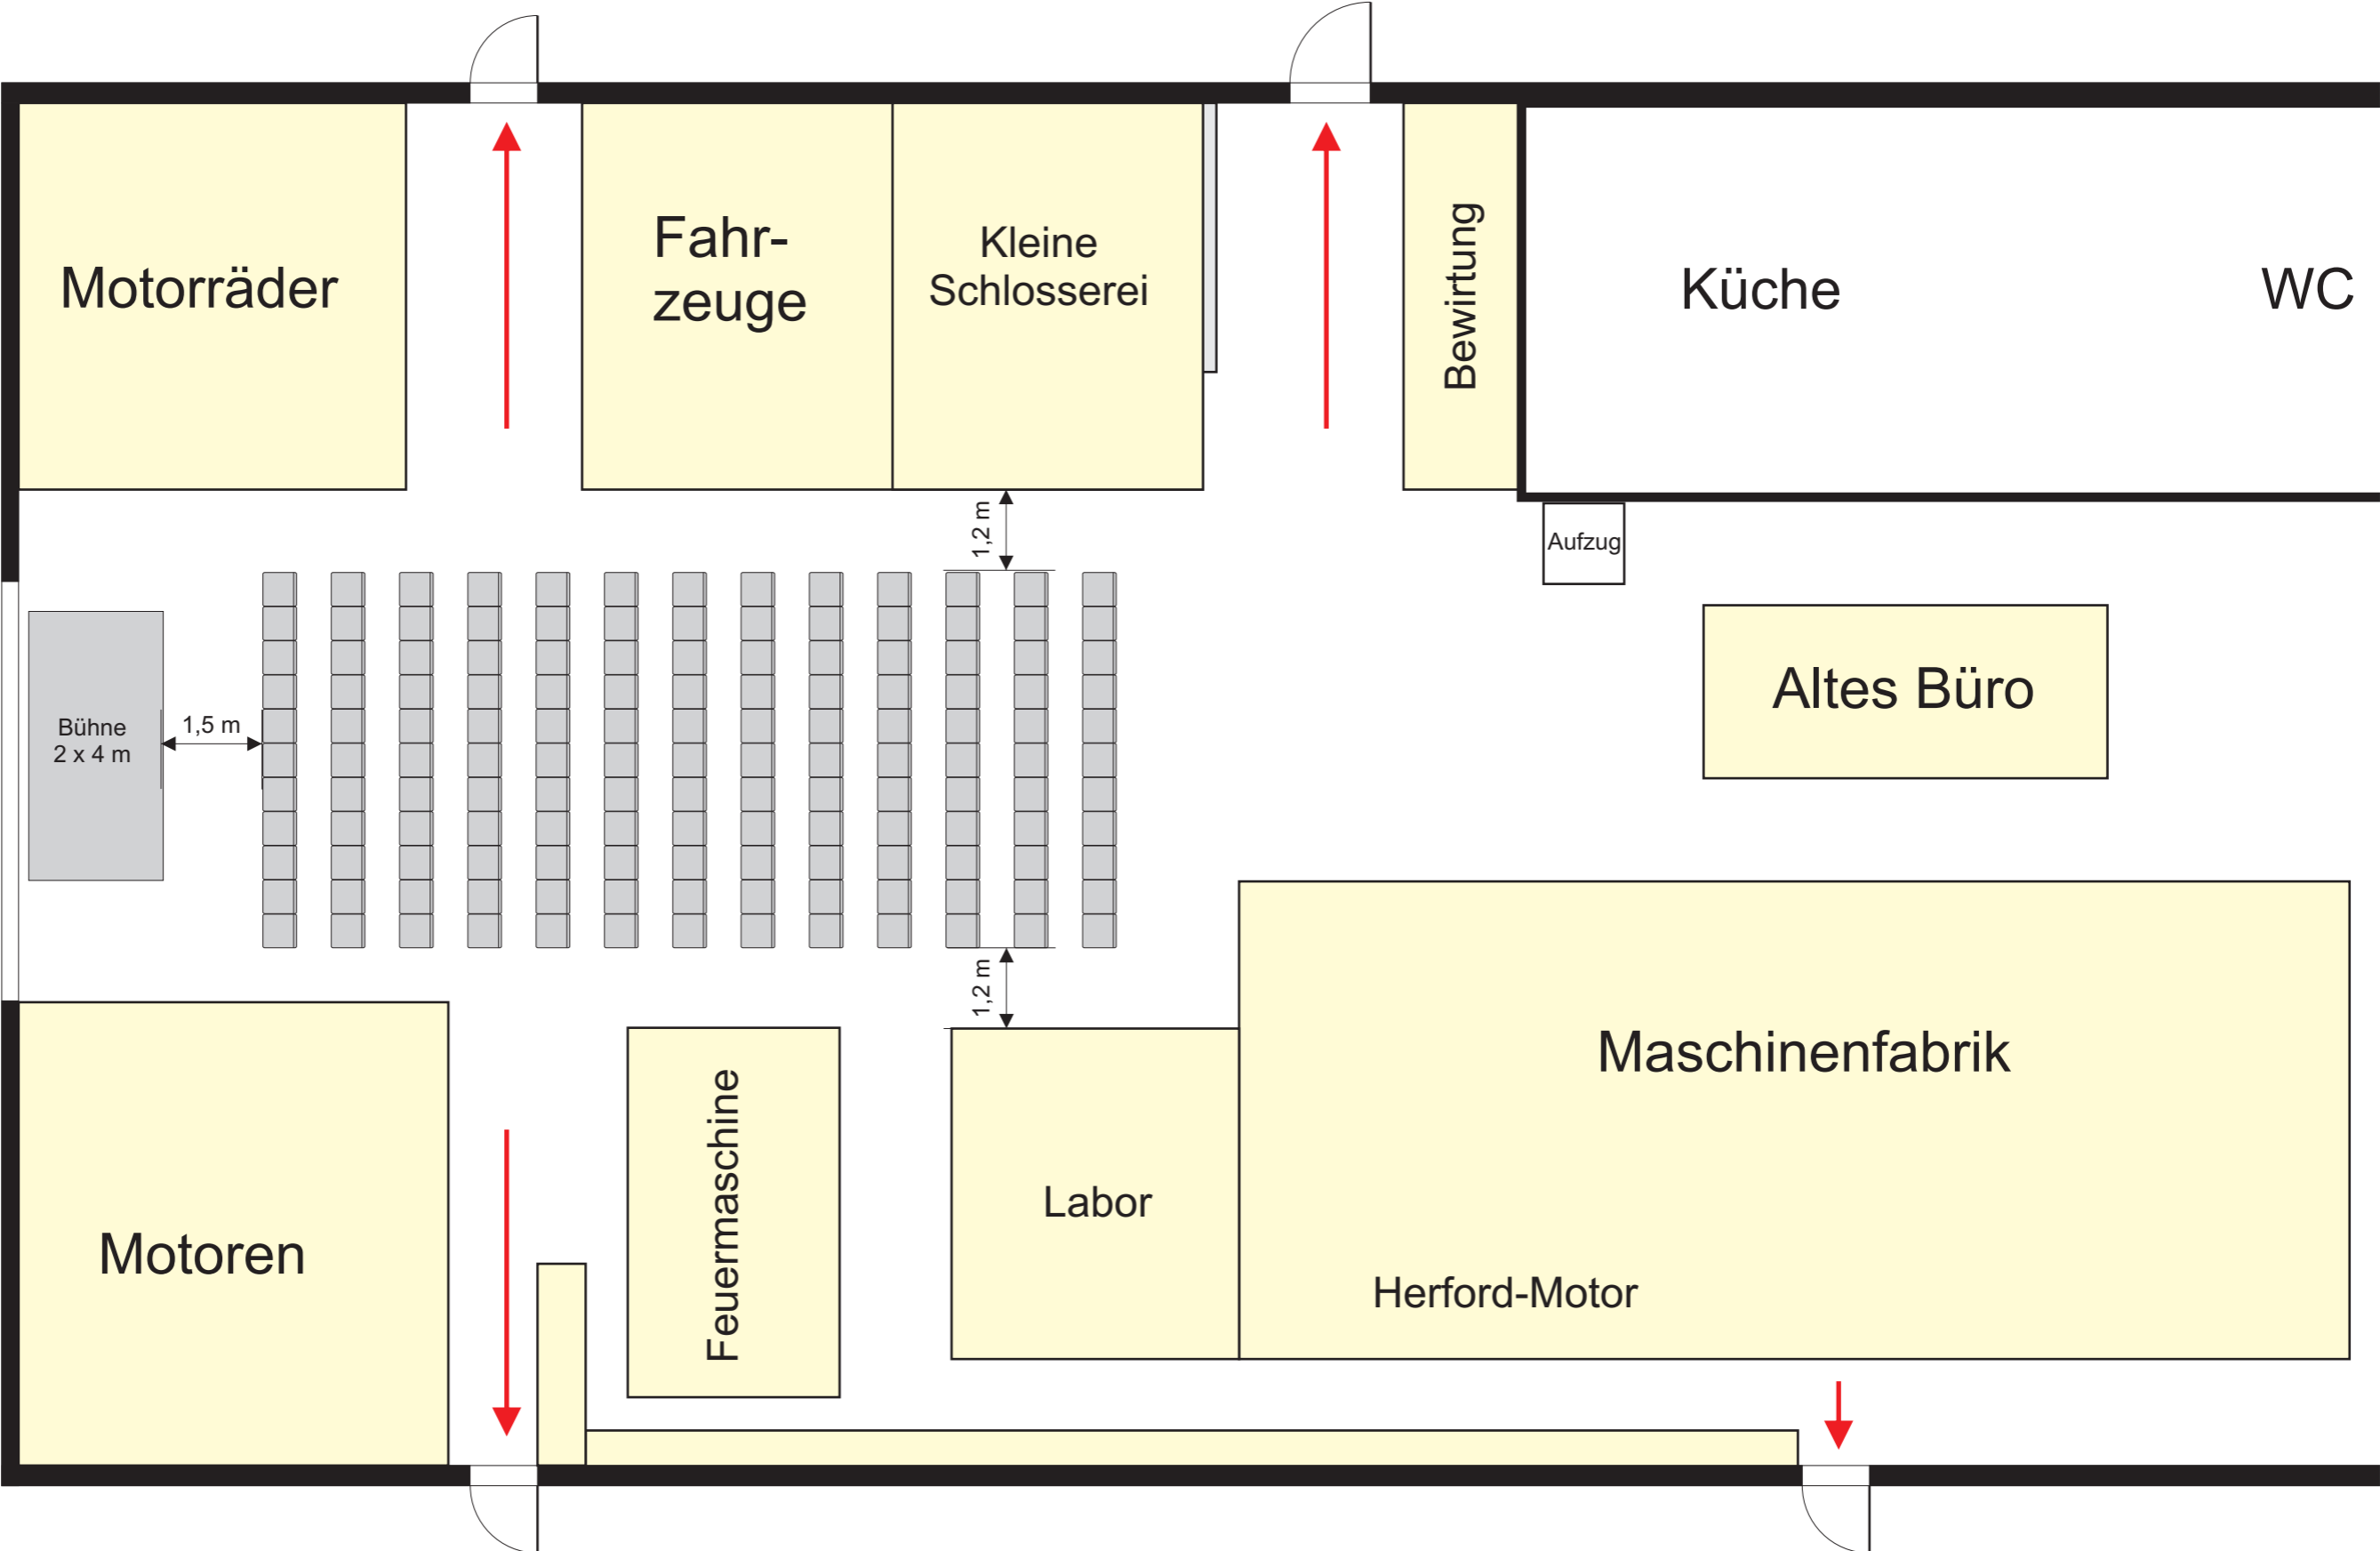

# Bestuhlung - Große Halle mit Stühlen

ohne Bühne 154 Sitzplätze

# Bestuhlung - Große Halle mit Stühlen

mit großer Bühne 121 Sitzplätze

# Bestuhlung - Große Halle mit Bierzeltgarnituren

Mit Bühne: 4 Personen auf einer Bank = 112 Plätze  
5 Personen auf einer Bank = 140 Plätze

# Gala Bestuhlung - Große Halle

8 Tischgruppen mit je 8 Stühlen

mit Bühne = 64 Plätze