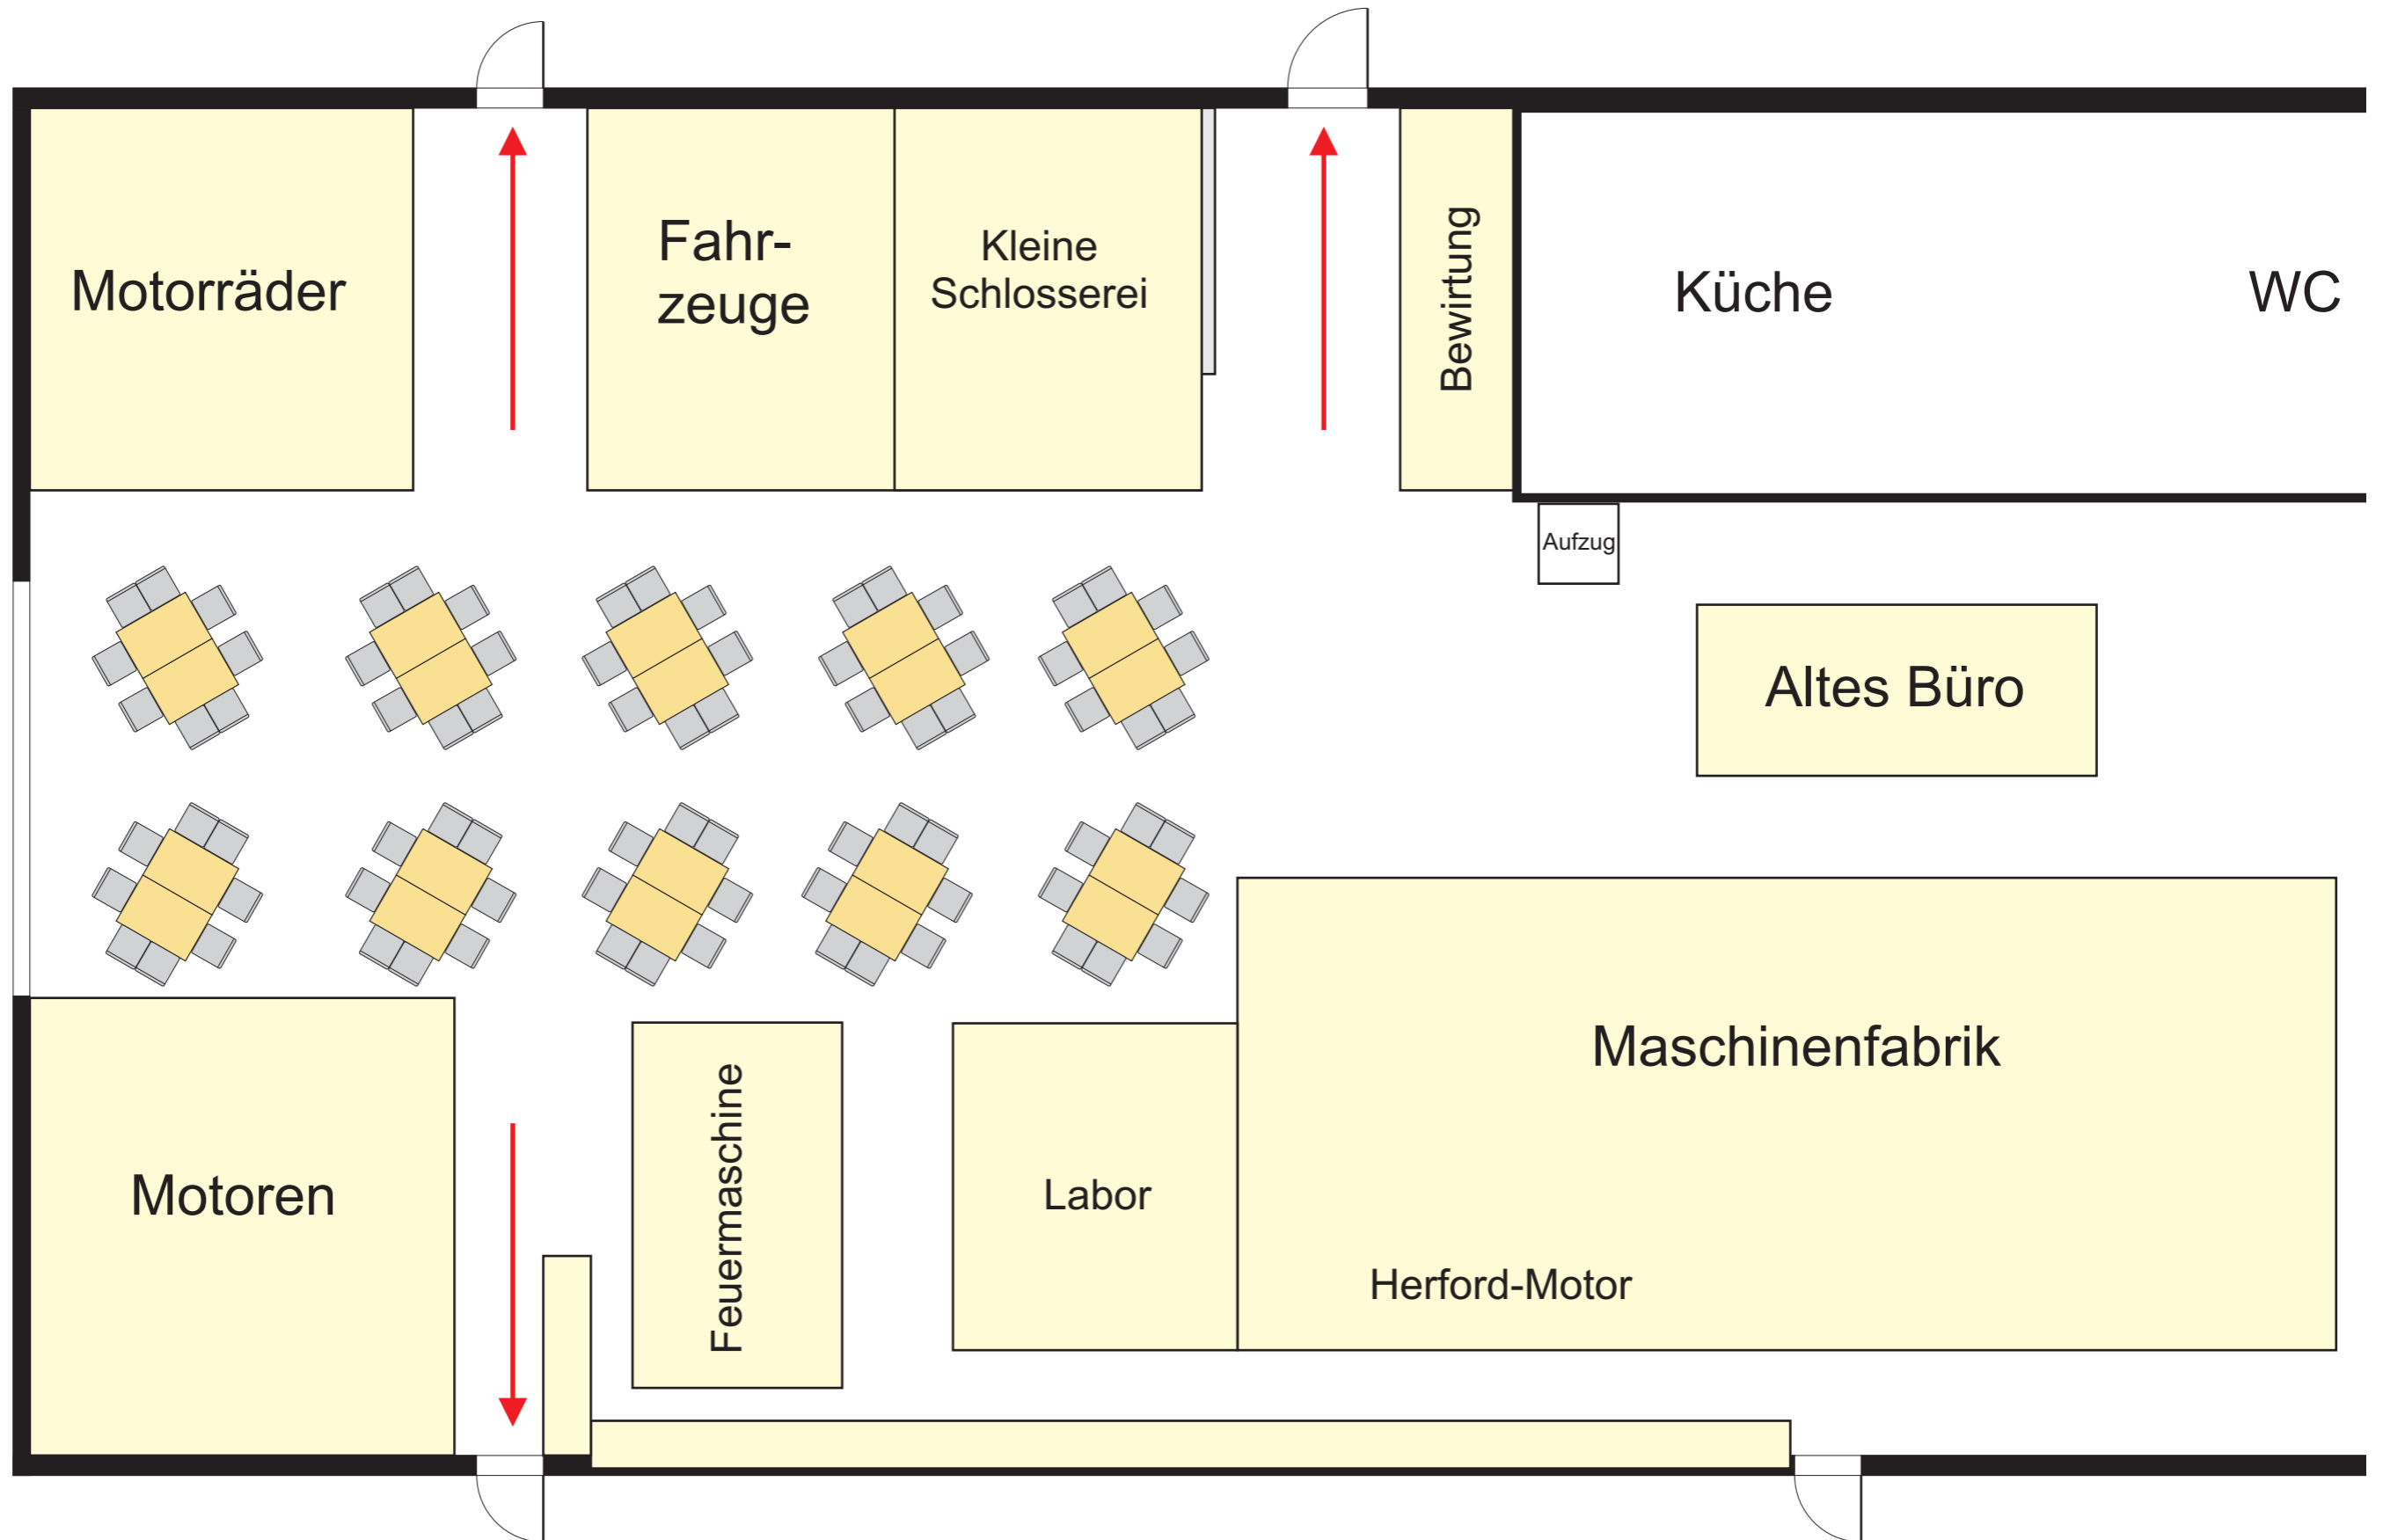

# Bestuhlung - Große Halle mit Bierzeltgarnituren

Ohne Bühne: 4 Personen auf einer Bank = 144 Plätze

5 Personen auf einer Bank = 180 Plätze

# Gala Bestuhlung - Große Halle

8 Tischgruppen mit je 12 Stühlen  
ohne Bühne = 96 Plätze

# Gala Bestuhlung - Große Halle

6 Tischgruppen mit je 12 Stühlen  
mit Bühne = 72 Plätze

# Gala Bestuhlung - Große Halle

10 Tischgruppen mit je 8 Stühlen  
ohne Bühne = 80 Plätze