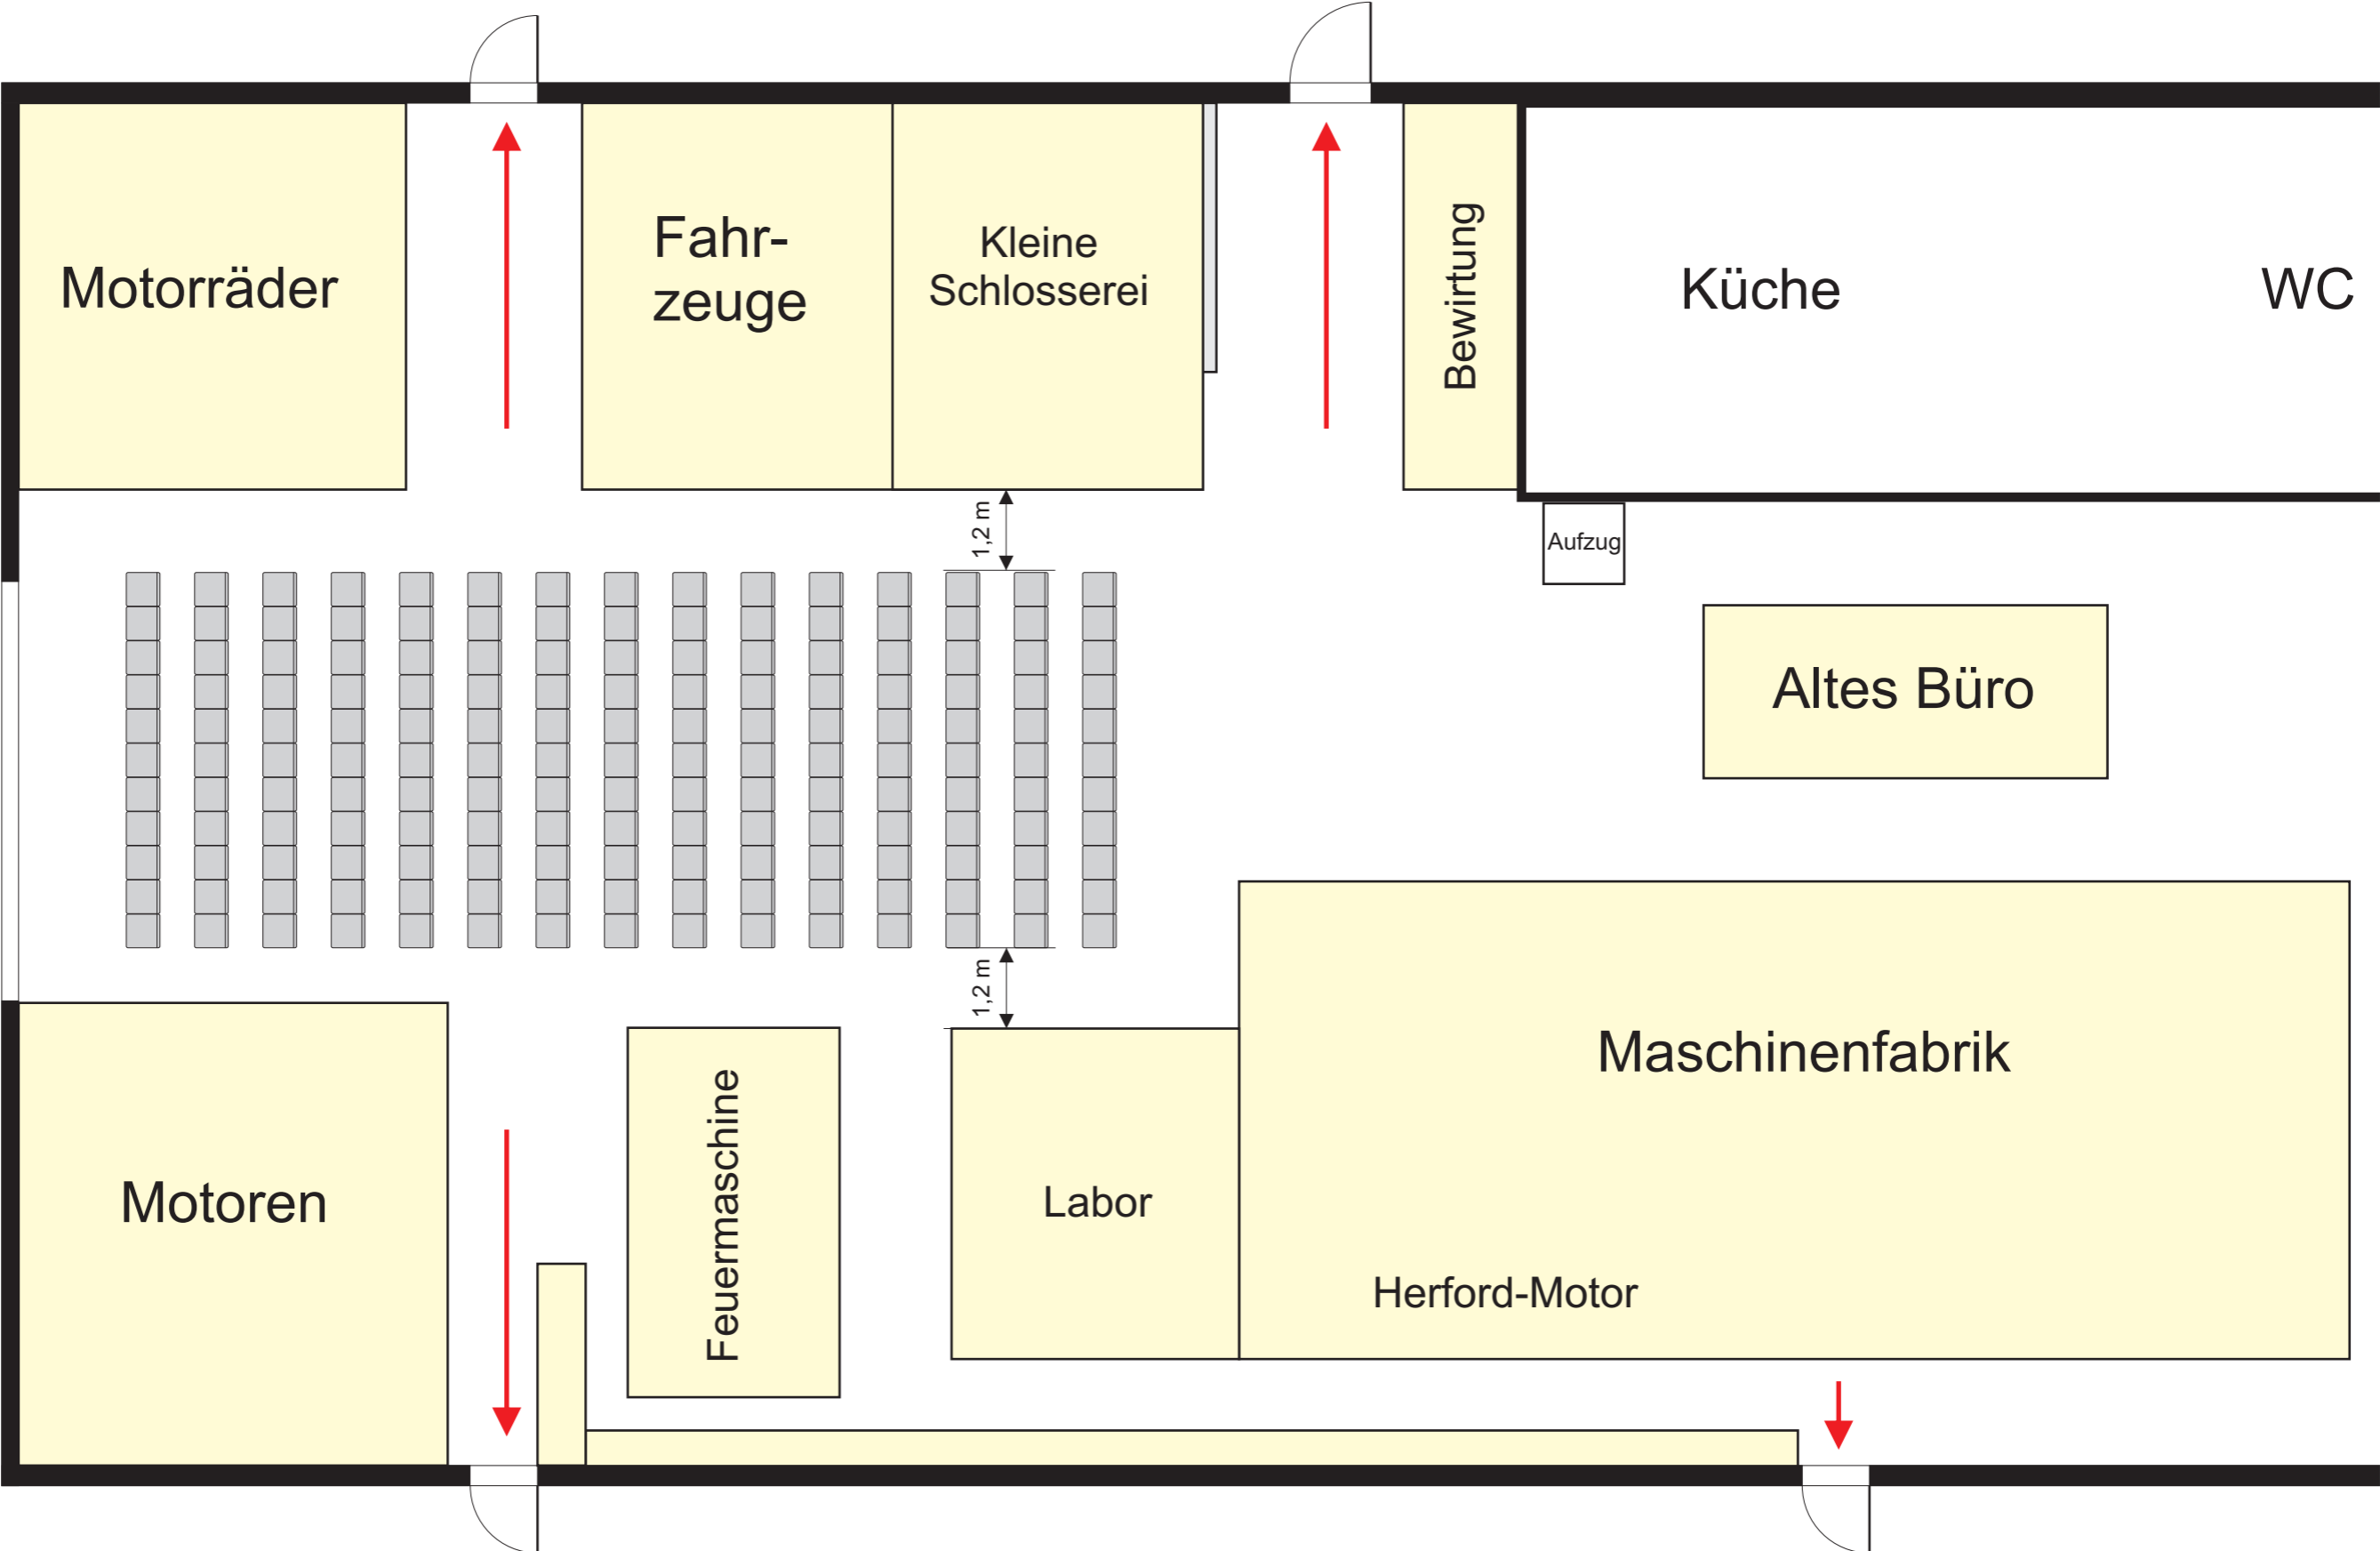

# Bestuhlung - Große Halle mit Stühlen

ohne Bühne 154 Sitzplätze

# Bestuhlung - Große Halle mit Stühlen

mit großer Bühne 121 Sitzplätze

# Bestuhlung - Große Halle mit Bierzeltgarnituren

Mit Bühne: 4 Personen auf einer Bank = 112 Plätze  
5 Personen auf einer Bank = 140 Plätze

# Gala Bestuhlung - Große Halle

8 Tischgruppen mit je 8 Stühlen

mit Bühne = 64 Plätze