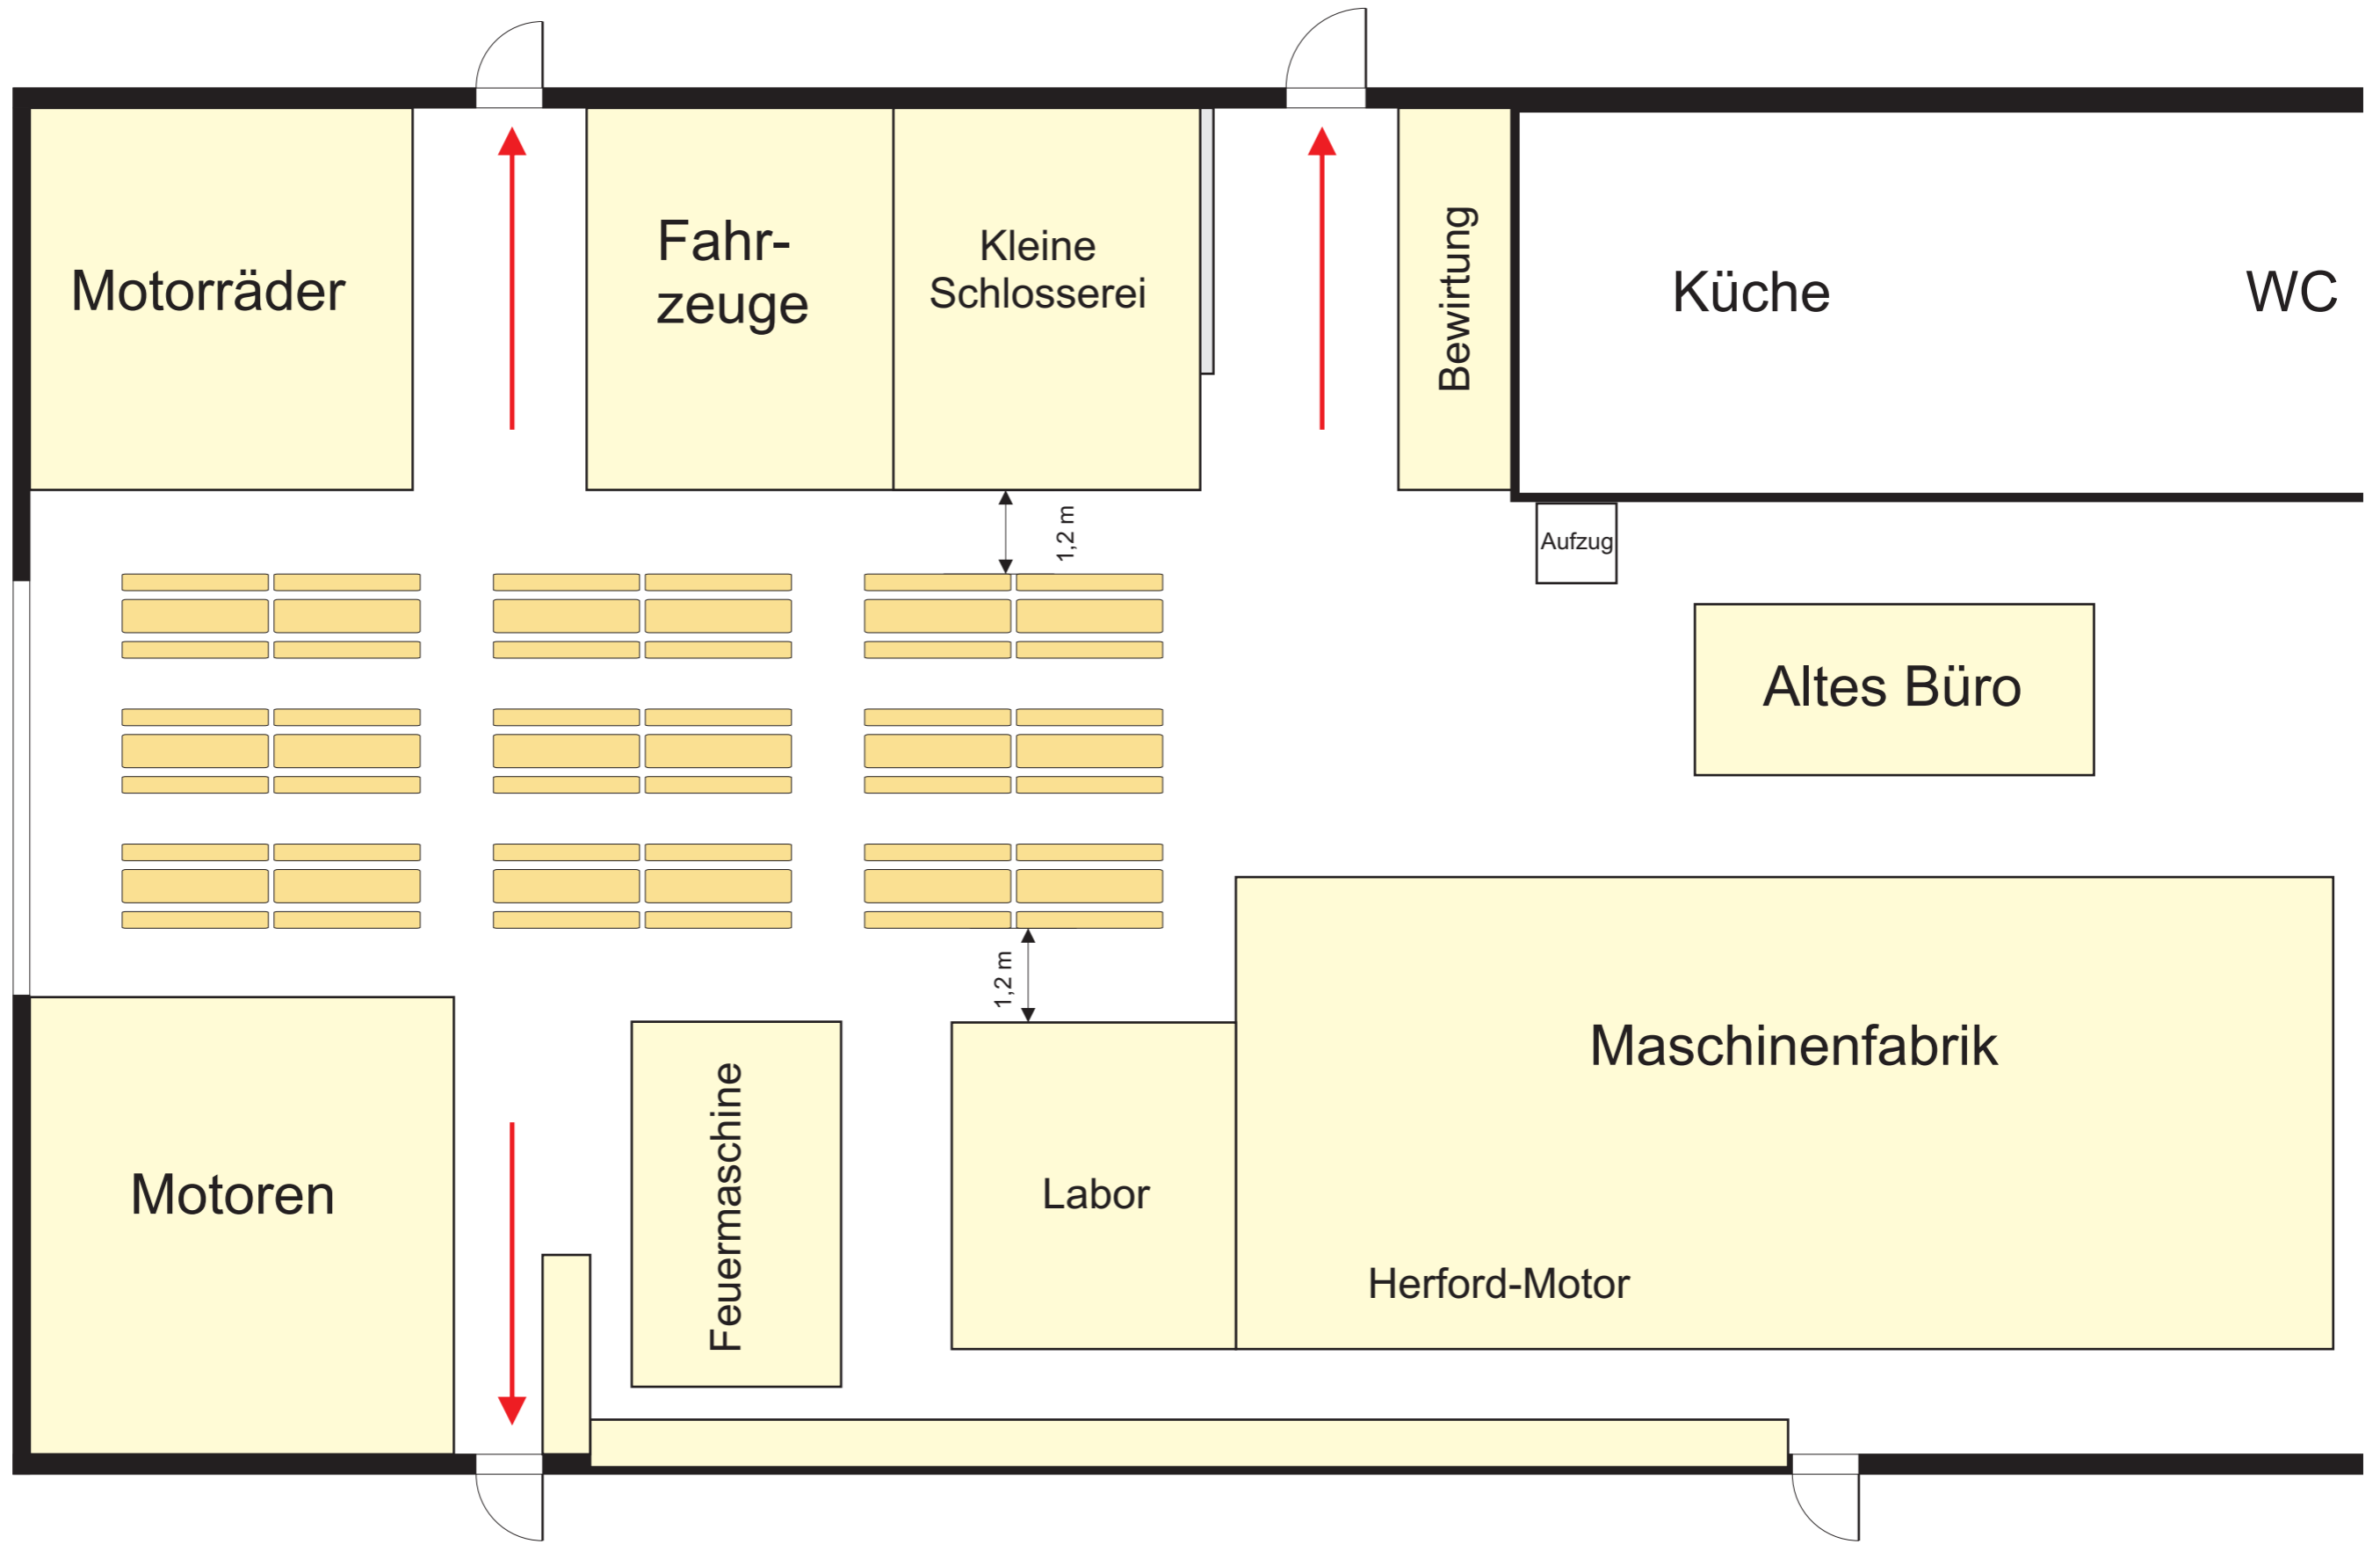

# Bestuhlung - Große Halle mit Bierzeltgarnituren

Mit Bühne: 4 Personen auf einer Bank = 112 Plätze  
5 Personen auf einer Bank = 140 Plätze

# Bestuhlung - Große Halle mit Bierzeltgarnituren

Ohne Bühne: 4 Personen auf einer Bank = 144 Plätze

5 Personen auf einer Bank = 180 Plätze

# Gala Bestuhlung - Große Halle

8 Tischgruppen mit je 12 Stühlen  
ohne Bühne = 96 Plätze

# Gala Bestuhlung - Große Halle

6 Tischgruppen mit je 12 Stühlen  
mit Bühne = 72 Plätze