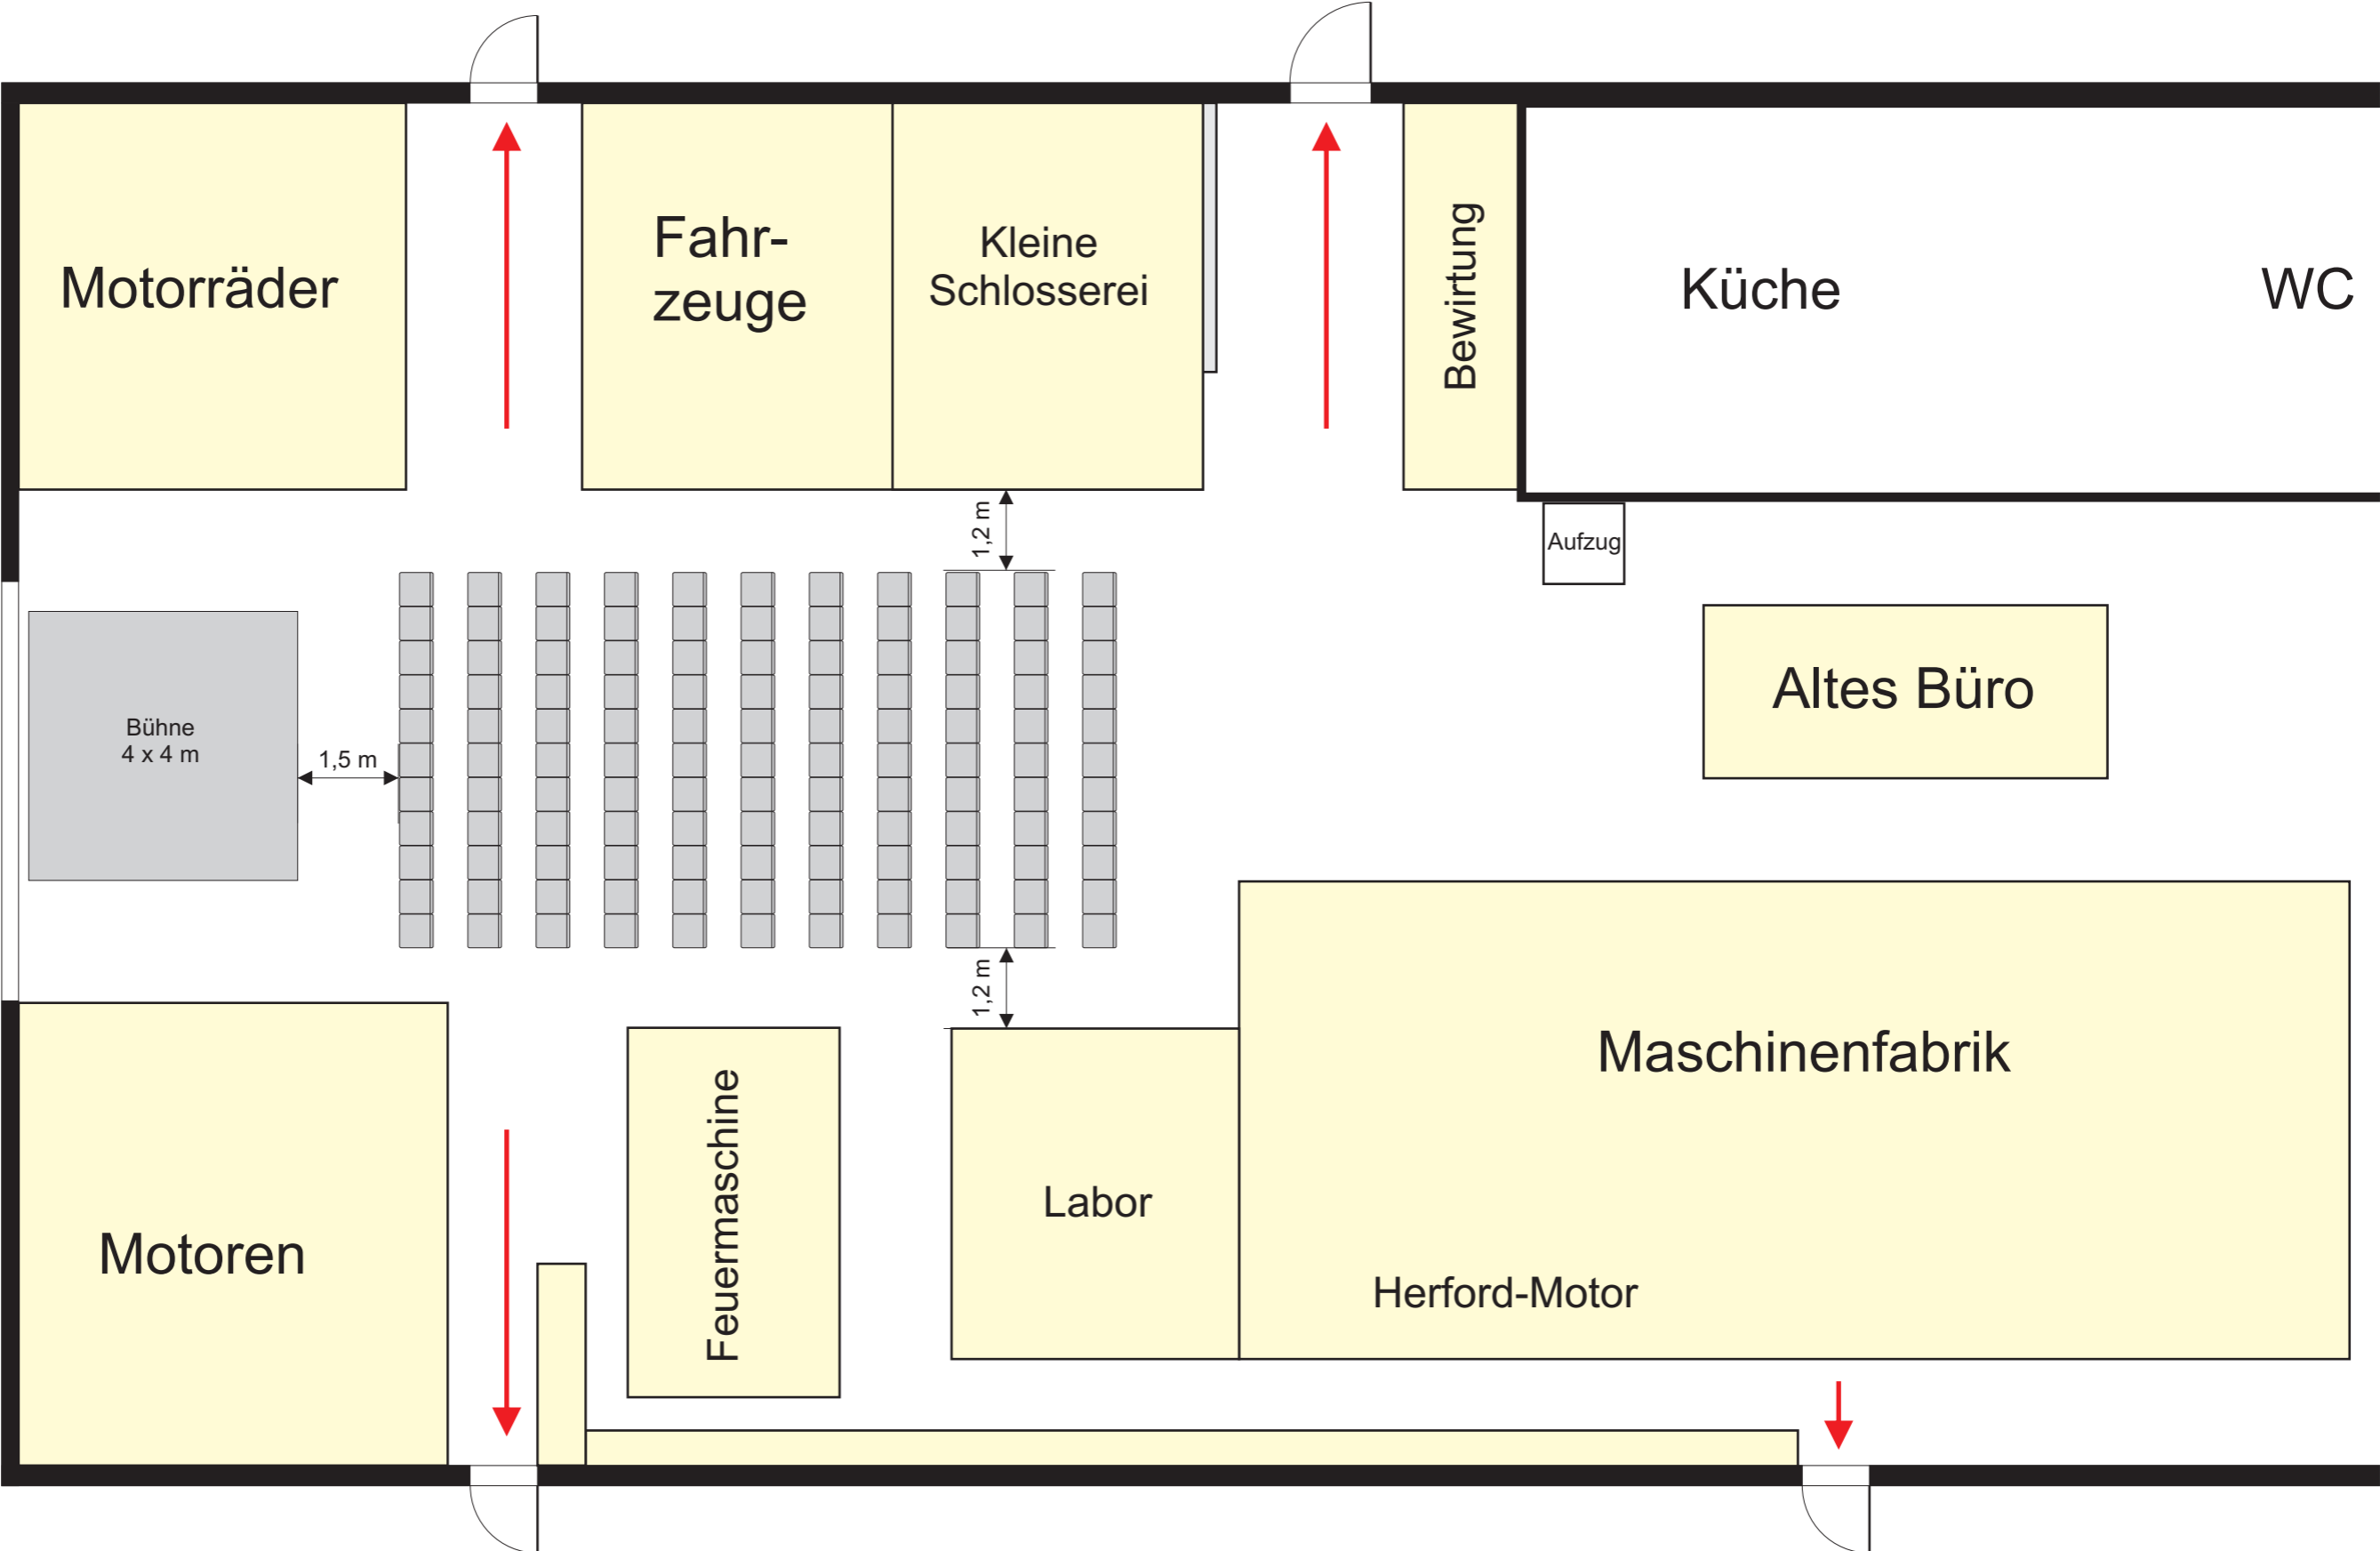

# Bestuhlung - Große Halle mit Stühlen

ohne Bühne 154 Sitzplätze

# Bestuhlung - Große Halle mit Stühlen

mit großer Bühne 121 Sitzplätze

# Bestuhlung - Große Halle mit Bierzeltgarnituren

Mit Bühne: 4 Personen auf einer Bank = 112 Plätze  
5 Personen auf einer Bank = 140 Plätze

# Gala Bestuhlung - Große Halle

8 Tischgruppen mit je 8 Stühlen

mit Bühne = 64 Plätze