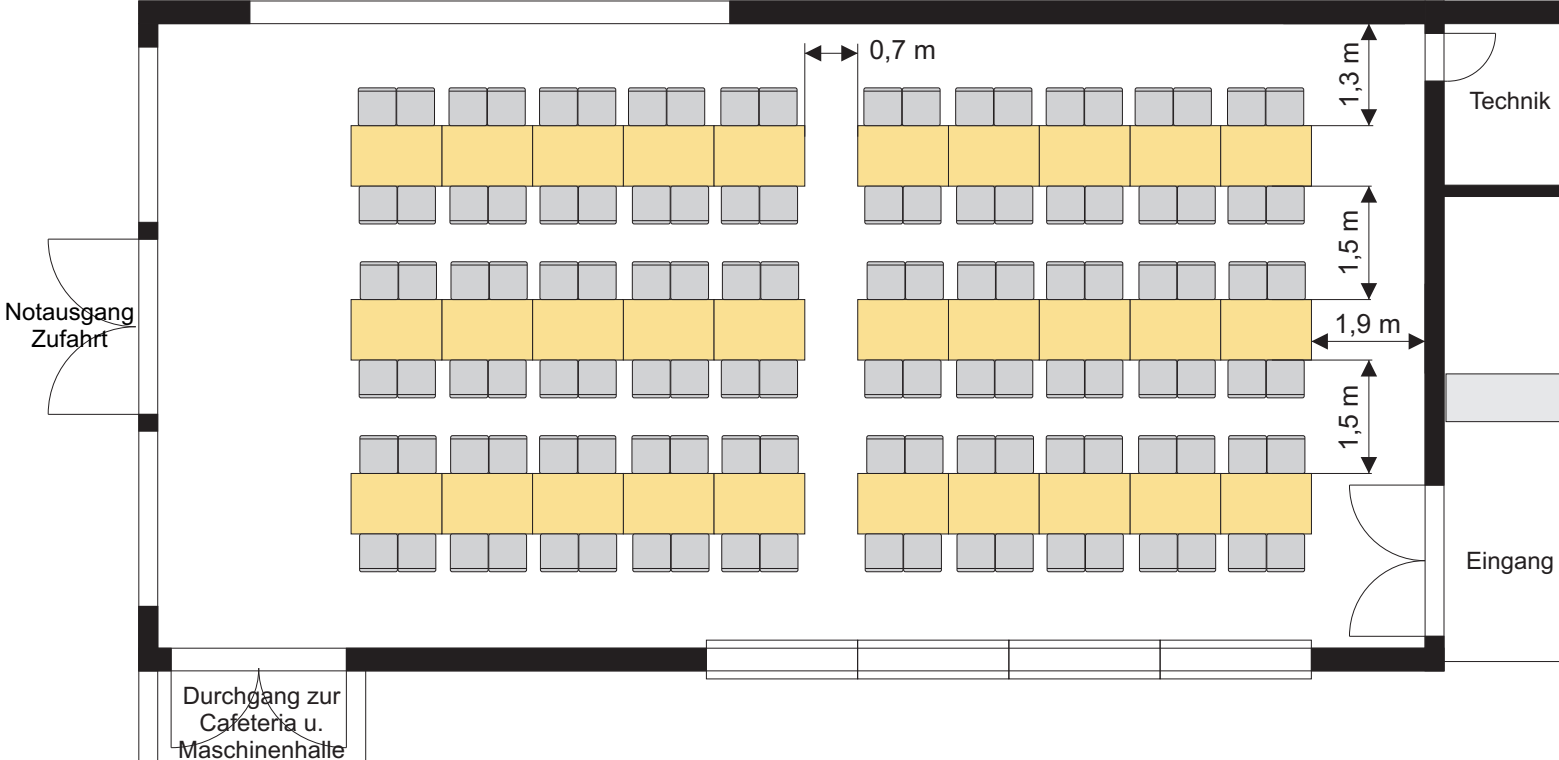

Gala-Bestuhlung - Gerhard Kritzler Saal

6 x 4 Tische mit je 8 Sitzplätzen

Bestuhlung - Gerhard Kritzler Saal

40 Sitzplätze

3 x 10 Tische Mitte

Bestuhlung - Gerhard Kritzler Saal

40 Sitzplätze

2 x 10 Tische Mitte

Bestuhlung - Gerhard Kritzler Saal

46 Sitzplätze

23 Tische

Bestuhlung - Gerhard Kritzler Saal

120 Sitzplätze

30 Tische

Bestuhlung - Gerhard Kritzler Saal

62 Sitzplätze

31 Tische

Bestuhlung - Gerhard Kritzler Saal

144 Sitzplätze

Ausstellung - Gerhard Kritzler Saal