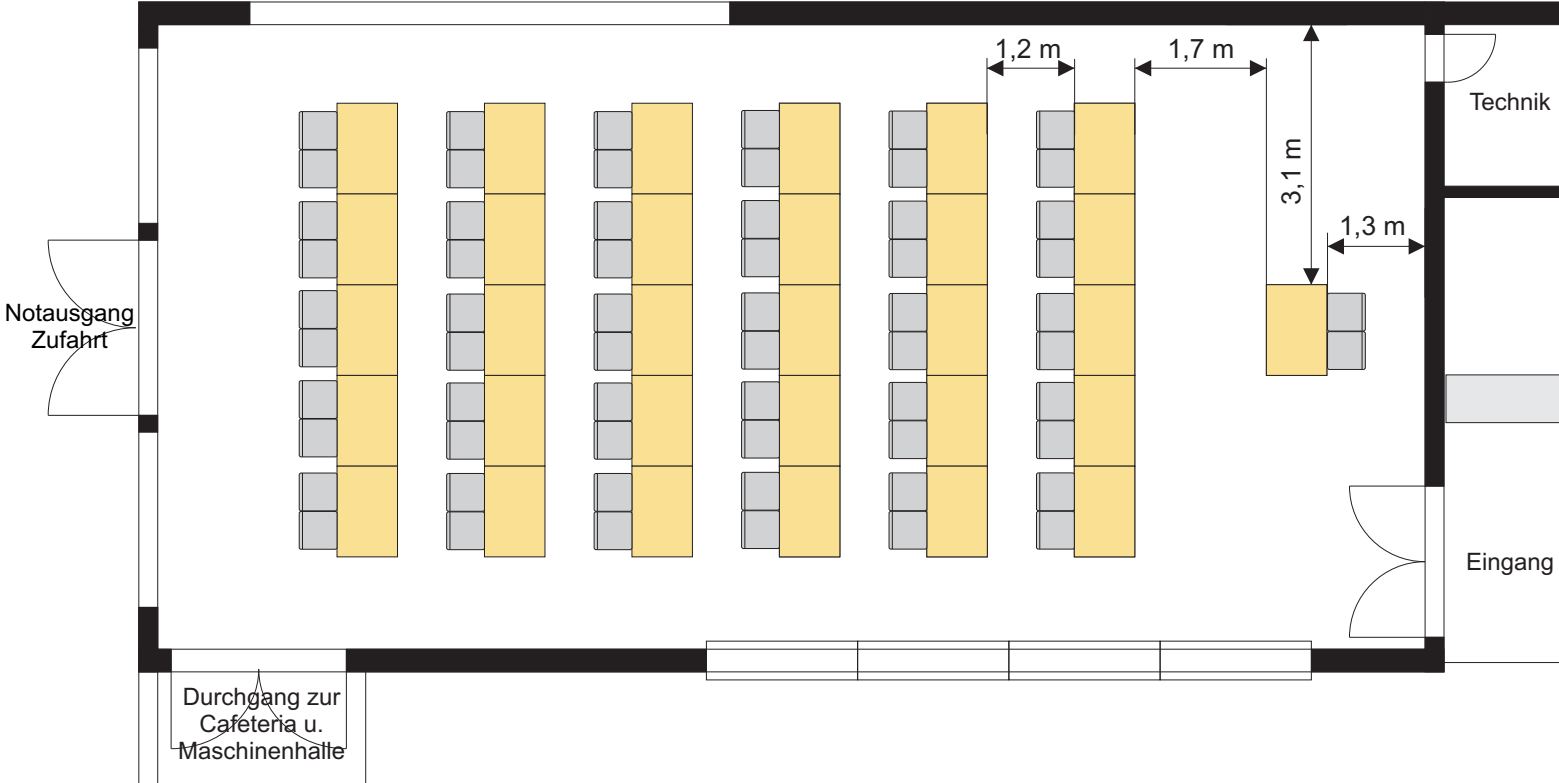

Gala-Bestuhlung - Gerhard Kritzler Saal

6 x 4 Tische mit je 8 Sitzplätzen

Bestuhlung - Gerhard Kritzler Saal

40 Sitzplätze

3 x 10 Tische Mitte

Bestuhlung - Gerhard Kritzler Saal

40 Sitzplätze

2 x 10 Tische Mitte

Bestuhlung - Gerhard Kritzler Saal

46 Sitzplätze

23 Tische

Bestuhlung - Gerhard Kritzler Saal

120 Sitzplätze

30 Tische

Bestuhlung - Gerhard Kritzler Saal

62 Sitzplätze

31 Tische

Bestuhlung - Gerhard Kritzler Saal

144 Sitzplätze

Ausstellung - Gerhard Kritzler Saal