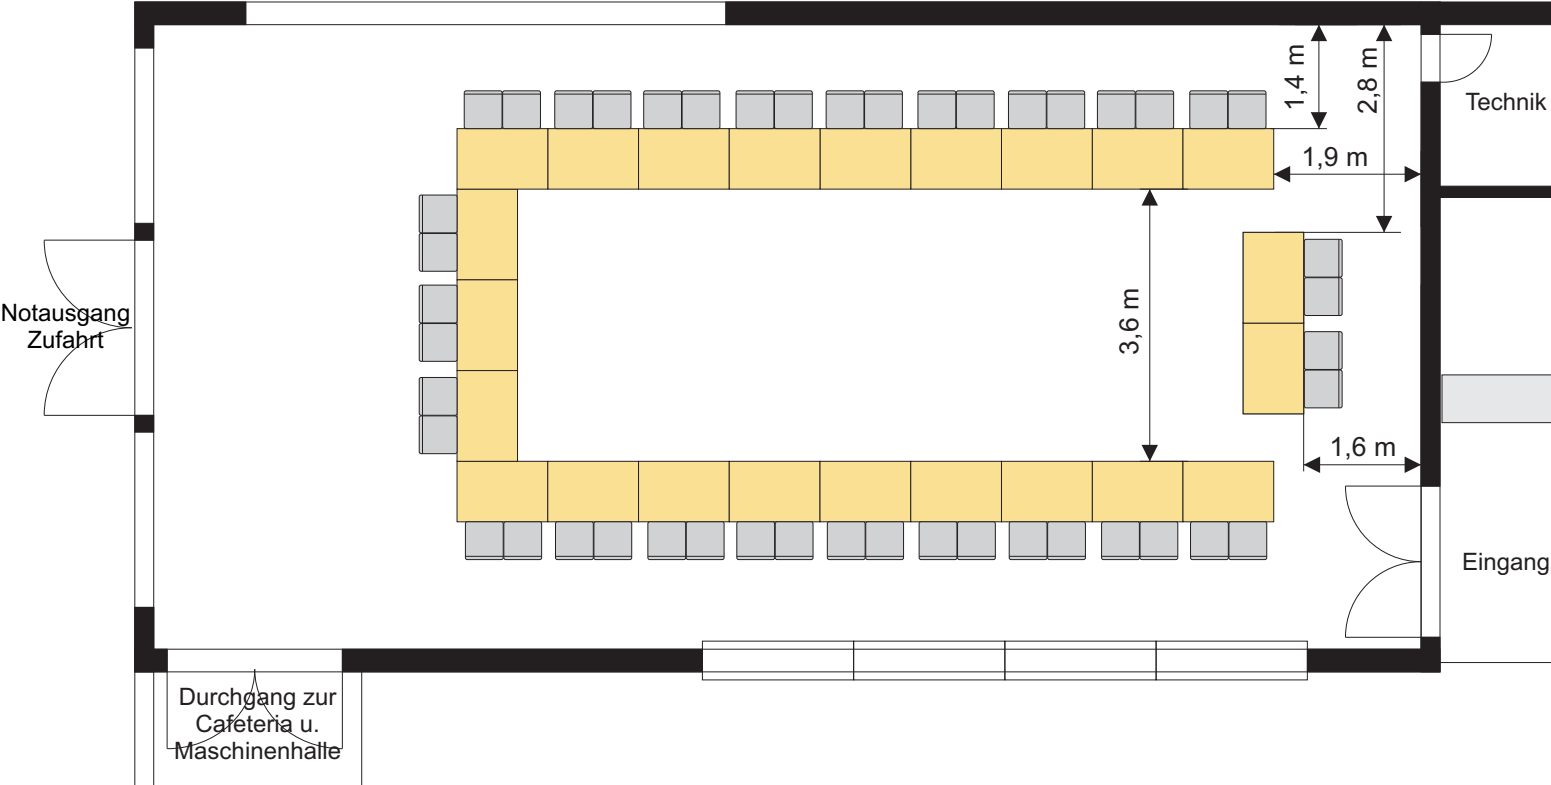

Gala-Bestuhlung - Gerhard Kritzler Saal

6 x 4 Tische mit je 8 Sitzplätzen

Bestuhlung - Gerhard Kritzler Saal

40 Sitzplätze

3 x 10 Tische Mitte

Bestuhlung - Gerhard Kritzler Saal

40 Sitzplätze

2 x 10 Tische Mitte

Bestuhlung - Gerhard Kritzler Saal

46 Sitzplätze

23 Tische

Bestuhlung - Gerhard Kritzler Saal

120 Sitzplätze

30 Tische

Bestuhlung - Gerhard Kritzler Saal

62 Sitzplätze

31 Tische

Bestuhlung - Gerhard Kritzler Saal

144 Sitzplätze

Ausstellung - Gerhard Kritzler Saal