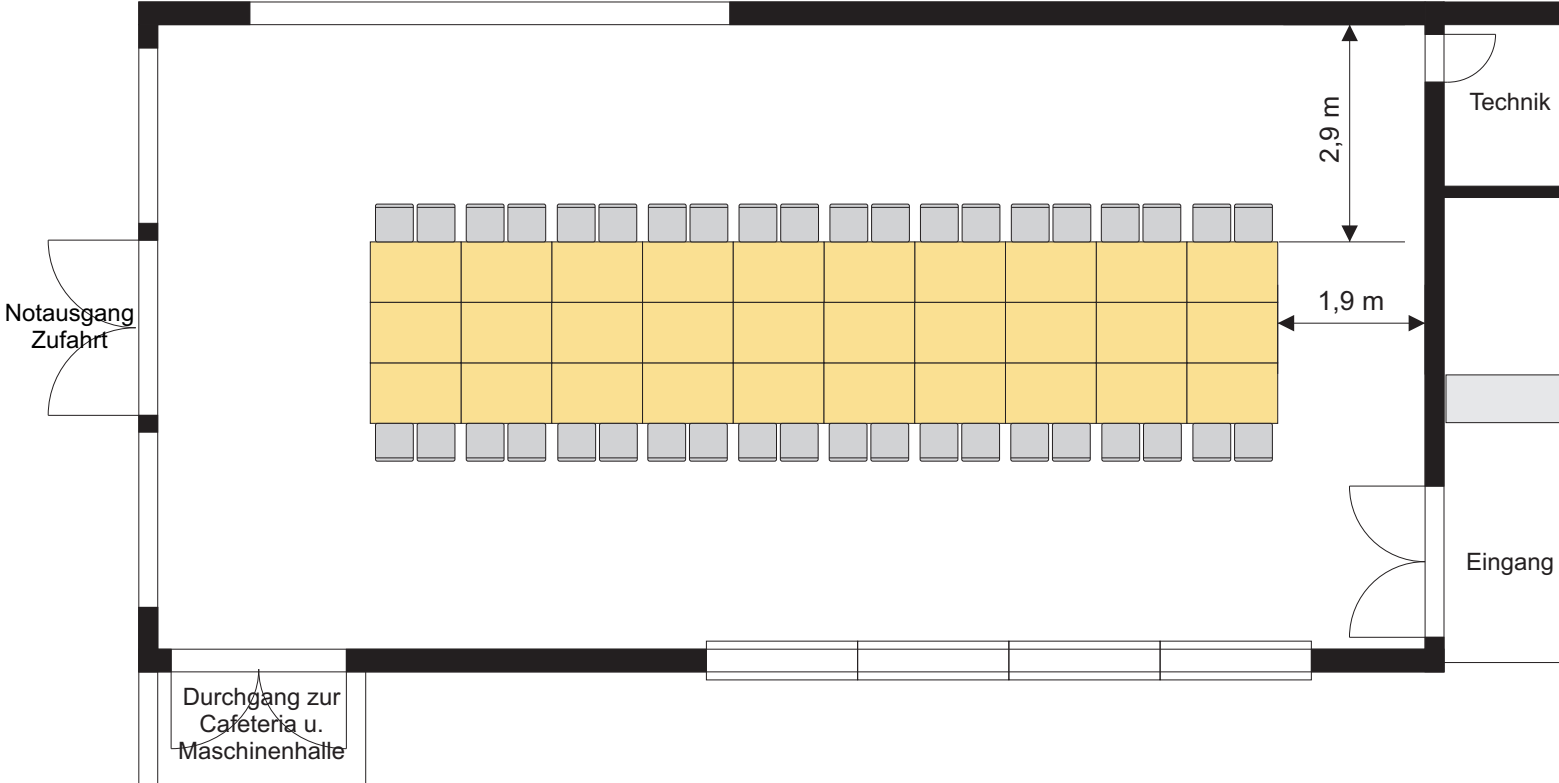

Gala-Bestuhlung - Gerhard Kritzler Saal

6 x 4 Tische mit je 8 Sitzplätzen

Bestuhlung - Gerhard Kritzler Saal

40 Sitzplätze

3 x 10 Tische Mitte

Bestuhlung - Gerhard Kritzler Saal

40 Sitzplätze

2 x 10 Tische Mitte

Bestuhlung - Gerhard Kritzler Saal

46 Sitzplätze

23 Tische

Bestuhlung - Gerhard Kritzler Saal

120 Sitzplätze

30 Tische

Bestuhlung - Gerhard Kritzler Saal

62 Sitzplätze

31 Tische

Bestuhlung - Gerhard Kritzler Saal

144 Sitzplätze

Ausstellung - Gerhard Kritzler Saal